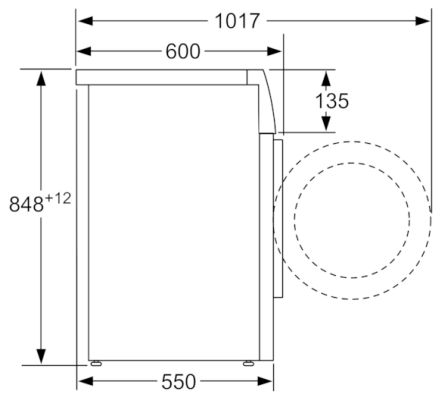

**Serie | 4, Lavatrice a carica frontale, 8 kg,
1200 rpm
WAN24240CH**

Dimensioni in mm