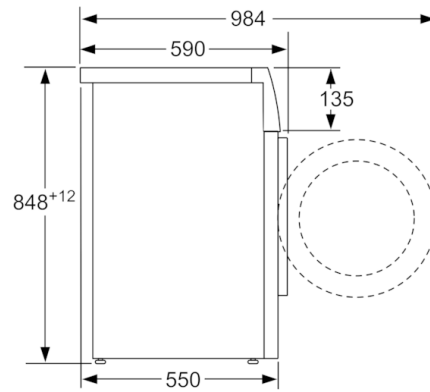

Dati tecnici

Da incasso / a libera installazione :	A libera installazione
Altezza senza piano di lavoro (mm) :	848
Dimensioni del prodotto :	848 x 598 x 550
Peso netto (kg) :	62.579
Dati nominali collegamento elettrico (W) :	2300
Corrente (A) :	10
Tensione (V) :	220-240
Frequenza (Hz) :	50
Certificati di omologazione :	CE, VDE
Lunghezza del cavo di alimentazione elettrica (cm) :	160
Classe efficienza lavaggio :	A
Cerniera porta :	Sinistro
Ruote :	no
Codice EAN :	4242002805535
Capacità cotone (kg) - nuovo (2010/30/EC) :	6.0
Classe di efficienza energetica (2010/30/EC) :	A+++
Consumo di energia annuale (kWh/annum) - nuovo (2010/30/EC) :	153.00
:	0.15
:	1.27
Consumo d'acqua (l) - nuovo (2010/30/EC) :	10560
Classe efficienza asciugatura con centrifuga :	C
Massima velocità rotazione (giri/min.) - nuovo (2010/30/EC) :	1200
Tempo medio lavaggio cotone 40°C (parziale carico) (min) - nuovo (2010/30/EC) :	270
Tempo medio lavaggio cotone 60°C (pieno carico) (min) - nuovo (2010/30/EC) :	270
Tempo medio lavaggio cotone 60°C (parziale carico) (min) - nuovo (2010/30/EC) :	270
Rumorosità lavaggio (dB(A) re 1 pW) :	57
Rumorosità centrifuga (dB(A) re 1 pW) :	77
Installazione :	A libera installazione

Comfort e sicurezza

- Volume cestello: 42 l
- Multipla protezione idraulica
- Display LED per visualizzazione tempo residuo, temperatura, velocità centrifuga e programmazione fine lavaggio (24 h)
- Manopola interamente elettronica per tutti i programmi di lavaggio e i programmi speciali
- Sistema di risparmio acqua AquaSpar
- ActiveWater™: Riconoscimento automatico del carico
- Riconoscimento schiuma
- Controllo automatico dell'equilibrio
- Indicazione di sovradosaggio
- Sicurezza bambini
- Oblò 30 cm, cromato opaco, con angolo di apertura 140°

Informazioni tecniche

- Inseribile sottopiano (altezza 85cm)

**Serie | 2, Lavatrice a carica frontale, 6 kg,
1200 rpm
WAB24211FF**

Dimensioni in mm

Dimensioni in mm