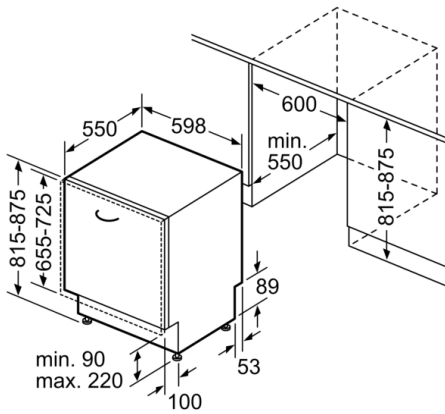

### Dati tecnici

Classe di efficienza energetica: D  
Consumo energetico del programma Eco per 100 cicli : 85 kWh  
Numero massimo di coperti: 14  
Consumo di acqua del programma eco in litri per ciclo: 9.5 l  
Durata del programma: 3:15 h  
Emissioni di rumore aereo: 42 dB(A) re 1 pW  
Classe di emissioni di rumore aereo: B  
Da incasso / a libera installazione: Da incasso  
Altezza senza piano di lavoro: 0 mm  
Dimensioni (lpx): 815 x 598 x 550 mm  
Dimensioni del vano per l'installazione: 815-875 x 600 x 550 mm  
Certificati di omologazione: CE, VDE  
Profondità con porta aperta a 90 gradi: 1150 mm  
piedini regolabili: Yes - all from front  
Regolazione massima dei piedini: 60 mm  
Zoccolo regolabile: verticale ed orizzontale  
Peso netto: 46.696 kg  
Peso lordo: 49.0 kg  
Dati nominali collegamento elettrico: 2400 W  
Corrente: 10 A  
Tensione: 220-240 V  
Frequenza: 50; 60 Hz  
Lunghezza del cavo di alimentazione elettrica: 175 cm  
Tipo di spina: spina Svizzera con terra  
Lunghezza tubo entrata: 165 cm  
Lunghezza tubo uscita: 190 cm  
Codice EAN: 4242002990446  
Installazione: Totalmente integrato

### Informazioni tecniche

- Piedino posteriore regolabile frontalmente
- Dimensioni del prodotto (HxLxP): 81.5 x 59.8 x 55 cm
- Spruzzatore per teglie
- Protezione contro il vapore

**Serie | 6, Lavastoviglie a scomparsa totale,  
60 cm  
SMV68TX00H**

Dimensioni in mm