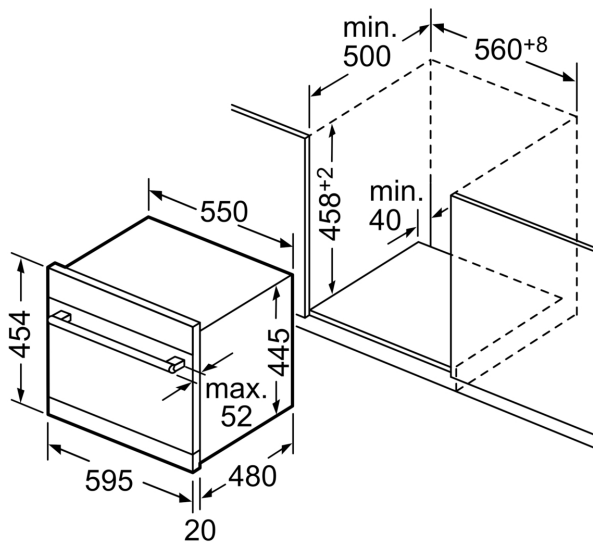

Dati tecnici

Classe di efficienza energetica ¹ :F
Consumo energetico del programma Eco per 100 cicli :	.61 kWh/100 cycles
Numero massimo di coperti:6
Consumo di acqua del programma eco in litri per ciclo:8.0 l
Durata del programma:3:55 h
Emissioni di rumore aereo:49 dB(A) re 1pW
Classe di emissioni di rumore aereo:C
Da incasso / a libera installazione:Da incasso
Altezza senza piano di lavoro:0 mm
Profondità con porta aperta a 90 gradi:845 mm
Zoccolo regolabile:No
Peso netto:22.0 kg
Peso lordo:24.6 kg
Potenza:2400 W
Corrente:10 A
Tensione:220-240 V
Frequenza:50; 60 Hz
Lunghezza del cavo di alimentazione elettrica:175 cm
Tipo di spina:Schuko
Lunghezza tubo entrata:165 cm
Lunghezza tubo uscita:215 cm
Codice EAN:4242005198023
Installazione:Format mini à poser sur plan de travail

Dimensioni

- Dimensioni del prodotto (HxLxP): 45.4 x 59.5 x 50 cm

¹ In una scala di classi di efficienza energetica da A a G

² Consumo di energia in kWh per 100 cicli (nel programma Eco 50 °C)

Serie 6, Lavastoviglie modulari da incasso, 60 cm, Acciaio spazzolato
SKE52M75EU

Dimensioni in mm

Lunghezze nominali:

AquaStop:	1,65 m	Prolunga:	
Tubo di scarico:	2,25 m	AquaStop:	2,20 m
Cavo di rete:	1,70 m	Tubo di scarico:	2,00 m