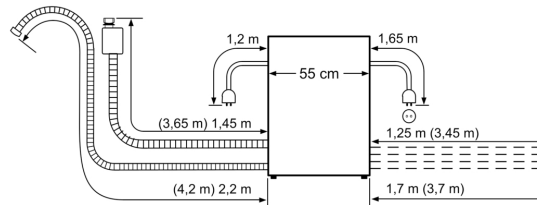

Dati tecnici

Classe di efficienza energetica ¹ :F
Consumo energetico del programma Eco per 100 cicli :	.61 kWh/100 cycles
Numero massimo di coperti:6
Consumo di acqua del programma eco in litri per ciclo:8.0 l
Durata del programma:3:55 h
Emissioni di rumore aereo:49 dB(A) re 1pW
Classe di emissioni di rumore aereo:C
Da incasso / a libera installazione:Da incasso
Altezza senza piano di lavoro:0 mm
Profondità con porta aperta a 90 gradi:845 mm
Zoccolo regolabile:No
Peso netto:22.0 kg
Peso lordo:24.6 kg
Potenza:2400 W
Corrente:10 A
Tensione:220-240 V
Frequenza:50; 60 Hz
Lunghezza del cavo di alimentazione elettrica:175 cm
Tipo di spina:Schuko
Lunghezza tubo entrata:165 cm
Lunghezza tubo uscita:215 cm
Codice EAN:4242005198023
Installazione:Format mini à poser sur plan de travail

Dimensioni

- Dimensioni del prodotto (HxLxP): 45.4 x 59.5 x 50 cm

¹ In una scala di classi di efficienza energetica da A a G

² Consumo di energia in kWh per 100 cicli (nel programma Eco 50 °C)

Serie 6, Lavastoviglie modulari da incasso, 60 cm, Acciaio spazzolato
SKE52M75EU

Dimensioni in mm

Lunghezze nominali:

AquaStop:	1,65 m	Prolunga:	
Tubo di scarico:	2,25 m	AquaStop:	2,20 m
Cavo di rete:	1,70 m	Tubo di scarico:	2,00 m