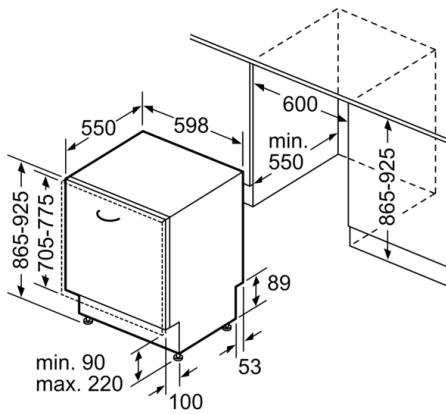

Dati tecnici

Classe di efficienza energetica: D
Consumo energetico del programma Eco per 100 cicli : 85 kWh
Numero massimo di coperti: 14
Consumo di acqua del programma eco in litri per ciclo: 9.5 l
Durata del programma: 3:15 h
Emissioni di rumore aereo: 42 dB(A) re 1 pW
Classe di emissioni di rumore aereo: B
Da incasso / a libera installazione: Da incasso
Altezza senza piano di lavoro: 0 mm
Dimensioni (lpx): 865 x 598 x 550 mm
Dimensioni del vano per l'installazione: 865-925 x 600 x 550 mm
Certificati di omologazione: CE, VDE
Profondità con porta aperta a 90 gradi: 1200 mm
piedini regolabili: Yes - all from front
Regolazione massima dei piedini: 60 mm
Zoccolo regolabile: verticale ed orizzontale
Peso netto: 48.683 kg
Peso lordo: 51.0 kg
Corrente: 10 A
Tensione: 220-240 V
Frequenza: 50; 60 Hz
Lunghezza del cavo di alimentazione elettrica: 175 cm
Tipo di spina: spina Svizzera con terra
Lunghezza tubo entrata: 165 cm
Lunghezza tubo uscita: 190 cm
Codice EAN: 4242002990453
Installazione: Totalmente integrato

Sicurezza

- AquaStop: una garanzia Bosch per danni causati dall'acqua - durata del dispositivo*

Informazioni tecniche

- Piedino posteriore regolabile frontalmente
- Dimensioni del prodotto (HxLxP): 86.5 x 59.8 x 55 cm
- Spruzzatore per teglie
- Protezione contro il vapore

**Serie | 6, Lavastoviglie a scomparsa totale,
60 cm, XXL
SBV68TX00H**

Dimensioni in mm

Dimensioni in mm

▲ Presa di corrente
() Valori con prolunga