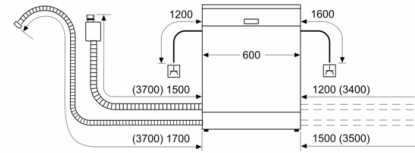

Sicurezza

- AquaStop: una garanzia Bosch per danni causati dall'acqua - durata del dispositivo*

Informazioni tecniche

- Piedino posteriore regolabile frontalmente
- Dimensioni del prodotto (HxLxP): 86.5 x 59.8 x 55 cm
- Spruzzatore per teglie
- Protezione contro il vapore

**Serie | 6, Lavastoviglie a scomparsa totale,
60 cm, XXL
SBV68TX00H**

Dimensioni in mm

Dimensioni in mm

▲ Presa di corrente
() Valori con prolunga