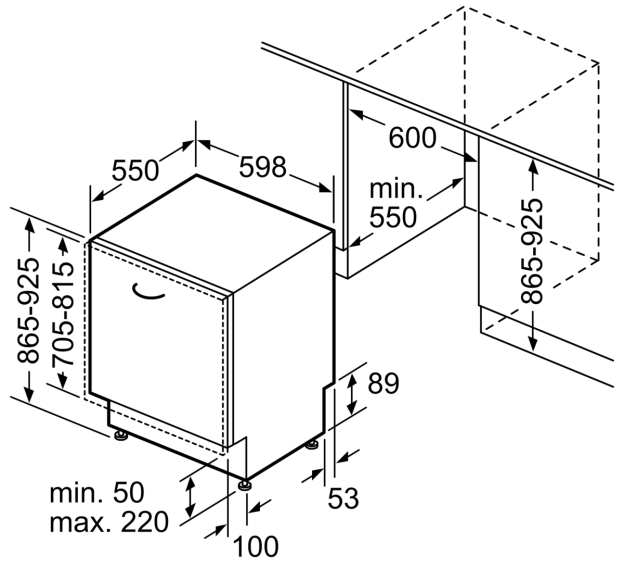

#### Dimensioni

- Dimensioni del prodotto (HxLxP): 86.5 x 59.8 x 55 cm

<sup>1</sup> In una scala di classi di efficienza energetica da A a G

<sup>2</sup> Consumo di energia in kWh per 100 cicli (nel programma Eco 50 °C)

**Serie 6, Lavastoviglie slim a scomparsa totale, 60 cm, XXL, Cerniere Sliding SBH6ZCX42E**

Dimensioni in mm

⚡ Presa di corrente  
( ) Valori con prolunga

Dimensioni in mm