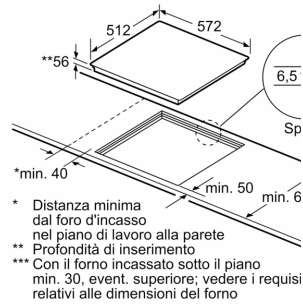

### Dati tecnici

Nome/famiglia prodotto: ..... zona di cottura vetroceramica  
 Da incasso / a libera installazione: ..... Da incasso  
 Alimentazione energetica: ..... Elettrico  
 Numero totale di posizioni utilizzabili simultaneamente: ..... 4  
 Larghezza: ..... 572 mm  
 Dimensioni del prodotto: ..... 56 x 572 x 512 mm  
 Dimensioni del prodotto imballato: ..... 126 x 753 x 597 mm  
 Peso netto: ..... 13.7 kg  
 Peso lordo: ..... 16.0 kg  
 Indicatore di calore residuo: ..... Separato  
 Ubicazione del cruscotto: ..... Piano frontale  
 Colore della superficie: ..... Nero  
 Lunghezza del cavo di alimentazione elettrica: ..... 110.0 cm  
 Codice EAN: ..... 4242002949123  
 Tensione: ..... 220-240 V  
 Frequenza: ..... 60; 50 Hz

### Accessori speciali

HEZ390011 ACCESSORIO PIANO INC-TEGAME, HEZ390012  
 ACCESSORIO PIANO INC-ACCESSORIO VAPORE, HEZ390090  
 Accessorio - Pentola Wok per induzione, HEZ390210 ACCESSORIO  
 PIANO INCASSO PENTOLA ø 15cm, HEZ390220 Pentola antiaderente  
 19 cm. di diametro, HEZ390230 Pentola antiaderente 21 cm. di  
 diametro, HEZ390250 Pentola antiaderente 28 cm. di diametro,  
 HEZ39050 Wireless Perfect Cook Sensor, HEZ390512 ACCESSORIO  
 PIANO INC-TEPPAN YAKI, HEZ390522 ACCESSORIO PIANO  
 INC-GRILL, HEZ9ES100 Accessorio cottura piani, HEZ9FE280  
 ACCESSORIO PIANO, HEZ9FF010 :, HEZ9FF030 :, HEZ9FF040 Set di  
 pentole, HEZ9SE040 SET PENTOLE 4 PEZZI, HEZ9SE060 SET  
 PENTOLE 6 PEZZI, HEZ9TY010 Pentola Teppan Yaki, HZ390011  
 ACCESSORIO PIANO INC-TEGAME

**Serie 8, Piano cottura a induzione,  
60 cm, Nero,  
PXY601JW1E**

① Deve essere prevista una fessura di aerazione

① Deve essere prevista una fessura di aerazione