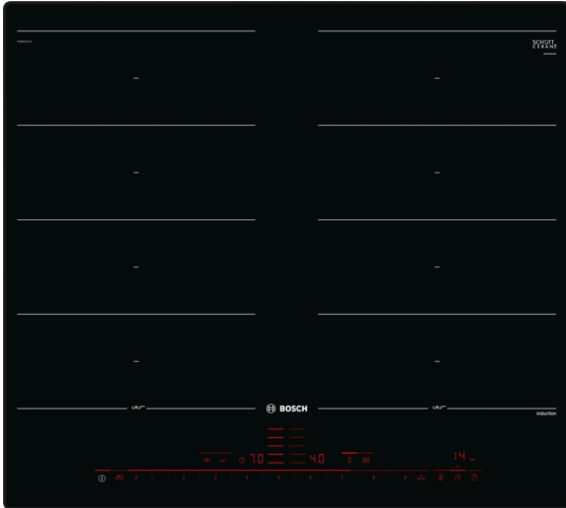

Serie 8, Piano cottura a induzione, 60 cm, Nero, PXX601DC1E

- **PerfectFry:** cottura uniforme, senza bruciature.
- **FlexInduction:** più flessibilità sul tuo piano cottura per pentole e padelle di grandi dimensioni.
- **DirectSelect Premium:** interfaccia touch ampia e intuitiva.

Dati tecnici

Nome/famiglia prodotto : zona di cottura vetroceramica
Tipologia costruttiva del prodotto : Da incasso
Funzionamento : elettrico
Numero totale di posizioni utilizzabili simultaneamente : 4
Larghezza del prodotto : 572 mm
Dimensioni del prodotto : 56 x 572 x 512 mm
Dimensioni del prodotto imballato : 126 x 753 x 603 mm
Peso netto : 14.3 kg
Peso lordo : 16.5 kg
Indicatore di calore residuo : Separato
Ubicazione del cruscotto : Piano frontale
Principale materiale della superficie : vetroceramica
Colore della superficie : Nero
Lunghezza del cavo di alimentazione elettrica : 110 cm
Codice EAN : 4242002871066
Dati nominali collegamento elettrico : 7400 W
Tensione : 220-240 V
Frequenza : 50; 60 Hz