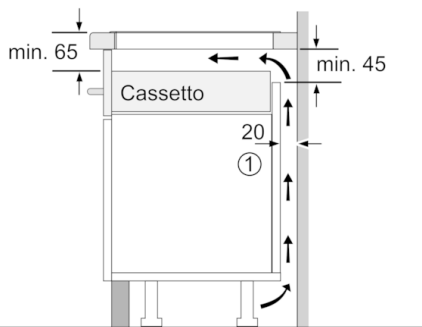

Dati tecnici

| | |
|---|-------------------------------|
| Nome/famiglia prodotto : | zona di cottura vetroceramica |
| Tipologia costruttiva del prodotto : | Da incasso |
| Funzionamento : | elettrico |
| Numero totale di posizioni utilizzabili simultaneamente : | 4 |
| Dimensioni del vano per l'installazione : | 51 x 560-560 x 490-500 |
| Larghezza del prodotto : | 606 |
| Dimensioni del prodotto (mm) : | 51 x 606 x 527 |
| Dimensioni del prodotto imballato (mm) : | 126 x 753 x 603 |
| Peso netto (kg) : | 12.651 |
| Peso lordo (kg) : | 13.9 |
| Indicatore di calore residuo : | Separato |
| Ubicazione del cruscotto : | Piano frontale |
| Principale materiale della superficie : | vetroceramica |
| Colore della superficie : | nero |
| Certificati di omologazione : | AENOR, CE |
| Lunghezza del cavo di alimentazione elettrica (cm) : | 110 |
| Codice EAN : | 4242005097296 |
| Dati nominali collegamento elettrico (W) : | 7400 |
| Tensione (V) : | 220-240 |
| Frequenza (Hz) : | 50; 60 |

Serie | 4, Piano cottura a induzione, 60 cm, Piani di cottura autarchici PXE675BB1E

Design

- Profilo comfort

Operare

- TouchControl +/- (EasyTouch)
- 17 livelli di potenza
- Display digitale TopControl
- Zone cottura: 1 x Ø 380 mmx240 mm, 3.3 kW (max. Power levels 3.7 kW) Induction or 2 x Ø 190 mm, 2.2 kW (max. Powerlevels 3.7 kW) Induction; 1 x Ø 145 mm, 1.4 kW (max. Power levels 2.2 kW) Induction; 1 x Ø 210 mm, 2.2 kW (max. Power levels 3.7 kW) Induction

Velocità

- Funzione PowerBoost per ogni zona di cottura

**Serie | 4, Piano cottura a induzione, 60 cm,
Piani di cottura autarchici
PXE675BB1E**

① Deve essere prevista una fessura di aerazione.

Dimensioni in mm

① Deve essere prevista una fessura di aerazione

Dimensioni in mm

Dimensioni in mm

* Distanza minima dal foro d'incasso nel piano di lavoro alla parete
 ** Profondità di inserimento
 *** Con il forno incassato sotto il piano event. superiore; vedere i requisiti relativi alle dimensioni del forno