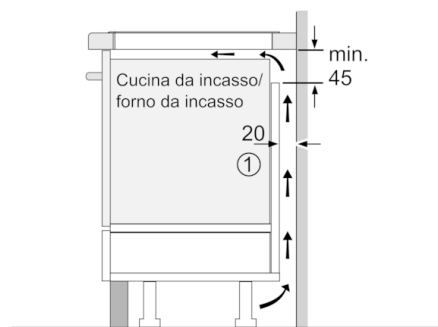

Dati tecnici

| | |
|---|-------------------------------|
| Nome/famiglia prodotto : | zona di cottura vetroceramica |
| Tipologia costruttiva del prodotto : | Da incasso |
| Funzionamento : | elettrico |
| Numero totale di posizioni utilizzabili simultaneamente : | 4 |
| Dimensioni del vano per l'installazione : | 51 x 560-560 x 490-500 |
| Larghezza del prodotto : | 606 |
| Dimensioni del prodotto (mm) : | 51 x 606 x 527 |
| Dimensioni del prodotto imballato (mm) : | 126 x 753 x 603 |
| Peso netto (kg) : | 12.651 |
| Peso lordo (kg) : | 13.9 |
| Indicatore di calore residuo : | Separato |
| Ubicazione del cruscotto : | Piano frontale |
| Principale materiale della superficie : | vetroceramica |
| Colore della superficie : | nero |
| Certificati di omologazione : | AENOR, CE |
| Lunghezza del cavo di alimentazione elettrica (cm) : | 110 |
| Codice EAN : | 4242005097296 |
| Dati nominali collegamento elettrico (W) : | 7400 |
| Tensione (V) : | 220-240 |
| Frequenza (Hz) : | 50; 60 |

Velocità

- Funzione PowerBoost per ogni zona di cottura

**Serie | 4, Piano cottura a induzione, 60 cm,
Piani di cottura autarchici
PXE675BB1E**

① Deve essere prevista una fessura di aerazione.

Dimensioni in mm

① Deve essere prevista una fessura di aerazione

Dimensioni in mm

Dimensioni in mm

* Distanza minima dal foro d'incasso nel piano di lavoro alla parete
 ** Profondità di inserimento
 *** Con il forno incassato sotto il piano event. superiore; vedere i requisiti relativi alle dimensioni del forno

Dimensioni in mm