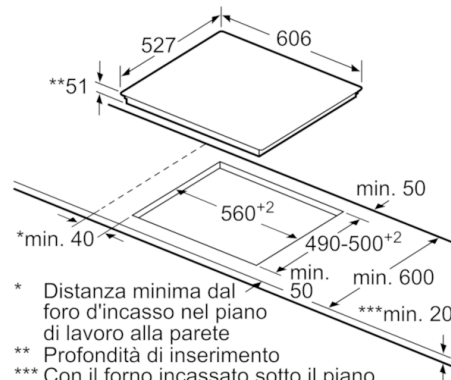

Dati tecnici

| | |
|---|-------------------------------|
| Nome/famiglia prodotto : | zona di cottura vetroceramica |
| Tipologia costruttiva del prodotto : | Da incasso |
| Funzionamento : | elettrico |
| Numero totale di posizioni utilizzabili simultaneamente : | 4 |
| Dimensioni del vano per l'installazione : | 51 x 560-560 x 490-500 |
| Larghezza del prodotto : | 606 |
| Dimensioni del prodotto (mm) : | 51 x 606 x 527 |
| Dimensioni del prodotto imballato (mm) : | 126 x 753 x 603 |
| Peso netto (kg) : | 12.651 |
| Peso lordo (kg) : | 13.9 |
| Indicatore di calore residuo : | Separato |
| Ubicazione del cruscotto : | Piano frontale |
| Principale materiale della superficie : | vetroceramica |
| Colore della superficie : | nero |
| Certificati di omologazione : | AENOR, CE |
| Lunghezza del cavo di alimentazione elettrica (cm) : | 110 |
| Codice EAN : | 4242005097296 |
| Dati nominali collegamento elettrico (W) : | 7400 |
| Tensione (V) : | 220-240 |
| Frequenza (Hz) : | 50; 60 |

Velocità

- Funzione PowerBoost per ogni zona di cottura

**Serie | 4, Piano cottura a induzione, 60 cm,
Piani di cottura autarchici
PXE675BB1E**

① Deve essere prevista una fessura di aerazione.

Dimensioni in mm

① Deve essere prevista una fessura di aerazione

Dimensioni in mm

Dimensioni in mm

* Distanza minima dal foro d'incasso nel piano di lavoro alla parete
 ** Profondità di inserimento
 *** Con il forno incassato sotto il piano event. superiore; vedere i requisiti relativi alle dimensioni del forno

Dimensioni in mm