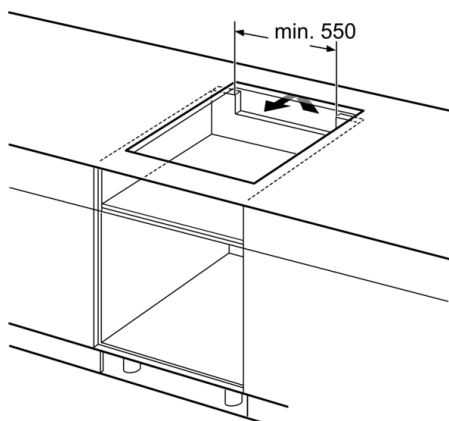

Dati tecnici

| | |
|---|-------------------------------|
| Nome/famiglia prodotto : | zona di cottura vetroceramica |
| Tipologia costruttiva del prodotto : | Da incasso |
| Funzionamento : | elettrico |
| Numero totale di posizioni utilizzabili simultaneamente : | 4 |
| Dimensioni del vano per l'installazione : | 51 x 560-560 x 490-500 |
| Larghezza del prodotto : | 606 |
| Dimensioni del prodotto (mm) : | 51 x 606 x 527 |
| Dimensioni del prodotto imballato (mm) : | 126 x 753 x 603 |
| Peso netto (kg) : | 12.651 |
| Peso lordo (kg) : | 13.9 |
| Indicatore di calore residuo : | Separato |
| Ubicazione del cruscotto : | Piano frontale |
| Principale materiale della superficie : | vetroceramica |
| Colore della superficie : | nero |
| Certificati di omologazione : | AENOR, CE |
| Lunghezza del cavo di alimentazione elettrica (cm) : | 110 |
| Codice EAN : | 4242005097296 |
| Dati nominali collegamento elettrico (W) : | 7400 |
| Tensione (V) : | 220-240 |
| Frequenza (Hz) : | 50; 60 |

Velocità

- Funzione PowerBoost per ogni zona di cottura

**Serie | 4, Piano cottura a induzione, 60 cm,
Piani di cottura autarchici
PXE675BB1E**

① Deve essere prevista una fessura di aerazione.

Dimensioni in mm

① Deve essere prevista una fessura di aerazione

Dimensioni in mm

Dimensioni in mm

* Distanza minima dal foro d'incasso nel piano di lavoro alla parete
 ** Profondità di inserimento
 *** Con il forno incassato sotto il piano event. superiore; vedere i requisiti relativi alle dimensioni del forno

Dimensioni in mm