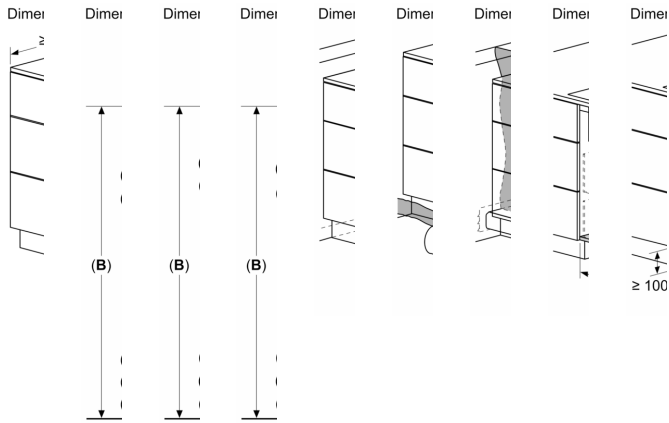

Serie 6, Piano di cottura con cappa aspirante (induzione), 70 cm, senza profili
PVQ711F15E

A:

A: