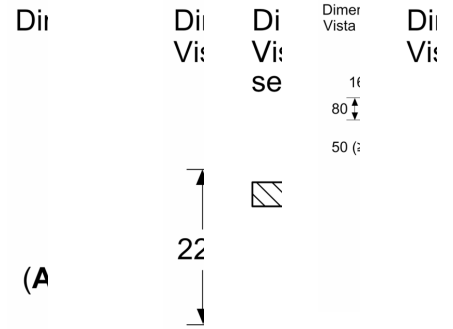

Serie 6, Piano di cottura con cappa aspirante (induzione), 70 cm, senza profili
PVQ711F15E

A:

A: