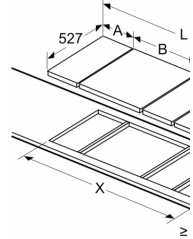

Dati tecnici

Nome/famiglia prodotto:Vario/Domino Teppan Yaki
 Da incasso / a libera installazione:Da incasso
 Alimentazione energetica:Elettrico
 Tipo di controllo:elettronico
 Materiale griglia del grill: Non disponibile
 Dimensioni del vano per l'installazione:90 x x mm
 Larghezza:396 mm
 Dimensioni del prodotto:90 x 396 x 527 mm
 Dimensioni del prodotto imballato:230 x 480 x 610 mm
 Peso netto:9.9 kg
 Peso lordo:12.0 kg
 Indicatore di calore residuo:Separato
 Ubicazione del cruscotto:Piano frontale
 Principale materiale della superficie: Non disponibile
 Colore della superficie: Acciaio inox, Alu, brushed
 Lunghezza del cavo di alimentazione elettrica:100.0 cm
 Codice EAN:4242002835891
 Corrente:13 A
 Tensione:220-240 V
 Frequenza:50; 60 Hz
 Accessori inclusi:2 x Spatola

**Serie 6, Modular Teppan yaki, 40 cm
PKY475FB1E**

Dimensioni in

L	X
306	576
396	666

Se due o più
accanto all'alt
di installazion
installazione,
ecc.)

Dimensioni in

A: distanza m
nel piano c
B: profondità

Dimensioni in

L	X
306	882
396	972

Se due o più
accanto all'alt
di installazion
installazione,
ecc.)

Dimensioni in mm
Immagine per la tabella di
corrispondenti e dimensio

Dimensio
Possibilit:
le corrisp
e le dime
Tipo di la
Larghezz