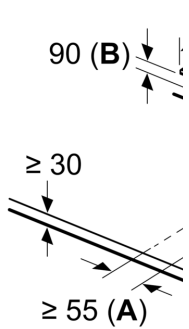

Dati tecnici

Nome/famiglia prodotto:Vario/Domino Teppan Yaki
 Da incasso / a libera installazione:Da incasso
 Alimentazione energetica:Elettrico
 Tipo di controllo:elettronico
 Materiale griglia del grill: Non disponibile
 Dimensioni del vano per l'installazione:90 x x mm
 Larghezza:396 mm
 Dimensioni del prodotto:90 x 396 x 527 mm
 Dimensioni del prodotto imballato:230 x 480 x 610 mm
 Peso netto:9.9 kg
 Peso lordo:12.0 kg
 Indicatore di calore residuo:Separato
 Ubicazione del cruscotto:Piano frontale
 Principale materiale della superficie: Non disponibile
 Colore della superficie: Acciaio inox, Alu, brushed
 Lunghezza del cavo di alimentazione elettrica:100.0 cm
 Codice EAN:4242002835891
 Corrente:13 A
 Tensione:220-240 V
 Frequenza:50; 60 Hz
 Accessori inclusi:2 x Spatola

**Serie 6, Modular Teppan yaki, 40 cm
PKY475FB1E**

Dimensioni in

L	X
306	576
396	666

Se due o più
accanto all'alt
di installazion
installazione,
ecc.)

Dimensioni in

A: distanza m
nel piano c
B: profondità

Dimensioni in

L	X
306	882
396	972

Se due o più
accanto all'alt
di installazion
installazione,
ecc.)

Dimensioni in mm
Immagine per la tabella di
corrispondenti e dimensio

Dimensio
Possibilit:
le corrisp
e le dime
Tipo di la
Larghezz