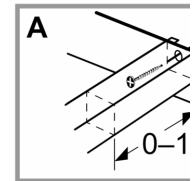

Dimensio
Possibilit:
le corrisp
e le dime
Tipo di la
Larghezz

- 2x30
- 1x30, 1x4
- 1x30, 1x6
- 1x30, 1x7
- 1x30, 1x8
- 1x30, 1x9
- 2x40
- 1x40, 1x6
- 1x40, 1x7
- 1x40, 1x8
- 1x40, 1x9
- 3x30
- 2x30, 1x4
- 2x30, 1x6
- 2x30, 1x7
- 2x30, 1x8
- 2x30, 1x9
- 1x30, 2x4
- 1x30, 1x6
- 1x30, 1x7
- 1x30, 1x8
- 1x30, 1x9
- 2x40, 1x6
- 4x30
- 3x30, 1x4
- 1x30, 1x7
- 1x40, 1x7
- 2x30, 1x7
- 1x30, 1x4

* Non è p
a induzio

Dimensioni in
Kit di montag