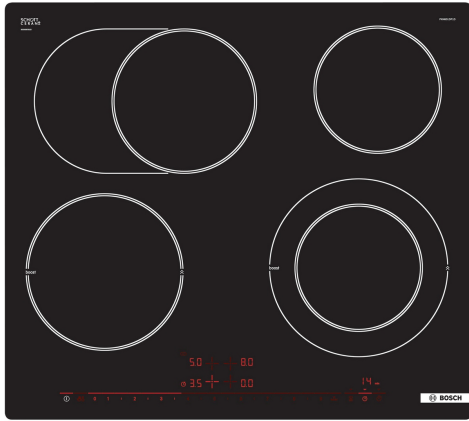

Serie 8, Piano cottura elettrico, 60 cm, Nero, PKN601DP1C

- **DirectSelect Premium:** interfaccia touch ampia e intuitiva.

Dati tecnici

Nome/famiglia prodotto: zona di cottura vetroceramica
Da incasso / a libera installazione: Da incasso
Alimentazione energetica: Elettrico
Numero totale di posizioni utilizzabili simultaneamente: 4
Larghezza: 572 mm
Dimensioni del prodotto: 51x572x512 mm
Dimensioni del prodotto imballato: 100 x 750 x 590 mm
Peso netto: 7.8 kg
Peso lordo: 8.6 kg
Indicatore di calore residuo: Separato
Ubicazione del cruscotto: Piano frontale
Principale materiale della superficie: vetroceramica
Colore della superficie: Nero
Codice EAN: 4242002840659
Tensione: 400 V
Frequenza: 50 Hz

4 242002 840659

Accessori speciali

HEZ390090 Accessorio - Pentola Wok per induzione
HEZ9SE030 ACCESSORIO PIANO COTTURA (PENTOLE IND)

Serie 8, Piano cottura elettrico, 60 cm, Nero, PKN601DP1C

Dimensioni in mm