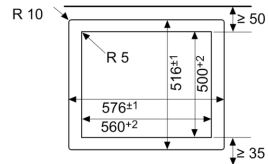

Serie 8, Piano cottura elettrico, 60 cm, Nero, PKN601DP1C

- **DirectSelect Premium:** interfaccia touch ampia e intuitiva.

Dati tecnici

Nome/famiglia prodotto: zona di cottura vetroceramica
Da incasso / a libera installazione: Da incasso
Alimentazione energetica: Elettrico
Numero totale di posizioni utilizzabili simultaneamente: 4
Larghezza: 572 mm
Dimensioni del prodotto: 51x572x512 mm
Dimensioni del prodotto imballato: 100 x 750 x 590 mm
Peso netto: 7.8 kg
Peso lordo: 8.6 kg
Indicatore di calore residuo: Separato
Ubicazione del cruscotto: Piano frontale
Principale materiale della superficie: vetroceramica
Colore della superficie: Nero
Codice EAN: 4242002840659
Tensione: 400 V
Frequenza: 50 Hz

4 242002 840659

Accessori speciali

HEZ390090 Accessorio - Pentola Wok per induzione
HEZ9SE030 ACCESSORIO PIANO COTTURA (PENTOLE IND)

Serie 8, Piano cottura elettrico, 60 cm, Nero, PKN601DP1C

Dimensioni in mm