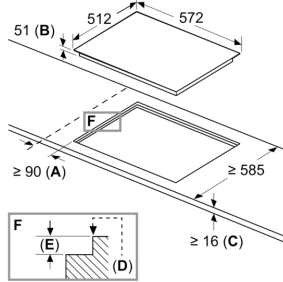

Serie 8, Piano cottura elettrico, 60 cm, Nero, PKN601DP1C

- **DirectSelect Premium:** interfaccia touch ampia e intuitiva.

Dati tecnici

Nome/famiglia prodotto: zona di cottura vetroceramica
Da incasso / a libera installazione: Da incasso
Alimentazione energetica: Elettrico
Numero totale di posizioni utilizzabili simultaneamente: 4
Larghezza: 572 mm
Dimensioni del prodotto: 51x572x512 mm
Dimensioni del prodotto imballato: 100 x 750 x 590 mm
Peso netto: 7.8 kg
Peso lordo: 8.6 kg
Indicatore di calore residuo: Separato
Ubicazione del cruscotto: Piano frontale
Principale materiale della superficie: vetroceramica
Colore della superficie: Nero
Codice EAN: 4242002840659
Tensione: 400 V
Frequenza: 50 Hz

4 242002 840659

Accessori speciali

HEZ390090 Accessorio - Pentola Wok per induzione
HEZ9SE030 ACCESSORIO PIANO COTTURA (PENTOLE IND)

Serie 8, Piano cottura elettrico, 60 cm, Nero, PKN601DP1C

Dimensioni in mm

- A:** distanza minima dall'apertura nel piano di lavoro alla parete.
- B:** profondità di inserimento
- C:** con il forno incassato sotto il piano min. 30, event. superiore: vedere i requisiti relativi alle dimensioni del forno.
- D:** max. 1 spigolo
- E:** $6.5^{+0.5}$