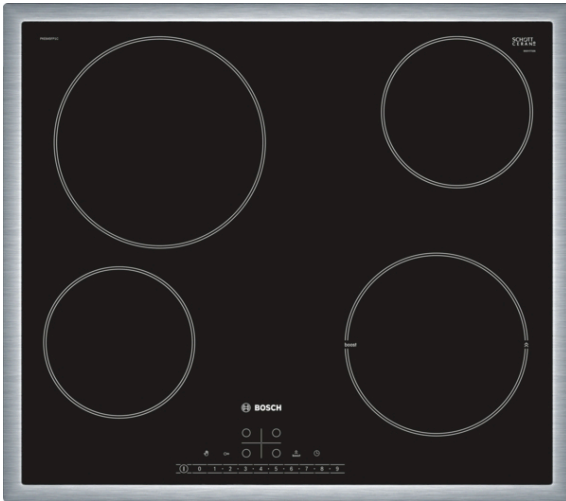

**Serie 6, Piano cottura elettrico, 60 cm, con profili PKE645FP1C**

- **DirectSelect:** semplice da capire, semplicissimo da usare. Vi permetterà di selezionare facilmente le diverse zone di cottura e impostare direttamente i livelli di temperatura. individuali

**Dati tecnici**

Nome/famiglia prodotto : zona di cottura vetroceramica  
Tipologia costruttiva del prodotto : Da incasso  
Funzionamento : elettrico  
Numero totale di posizioni utilizzabili simultaneamente : 4  
Dimensioni del vano per l'installazione : 48 x 560-560 x 490-500 mm  
Larghezza del prodotto : 583 mm  
Dimensioni del prodotto : 48 x 583 x 513 mm  
Dimensioni del prodotto imballato : 100 x 750 x 590 mm  
Peso netto : 7.4 kg  
Peso lordo : 8.2 kg  
Indicatore di calore residuo : Separato  
Ubicazione del cruscotto : Piano frontale  
Principale materiale della superficie : vetroceramica  
Colore della superficie : acciaio inox, Nero  
Colore della cornice : acciaio inox  
Codice EAN : 4242002940281  
Dati nominali collegamento elettrico : 6900 W  
Tensione : 400 V  
Frequenza : 50 Hz

**Accessori speciali**

HEZ390090 : Accessorio - Pentola Wok per induzione  
HEZ392617 : Elemento intermedio 60 cm