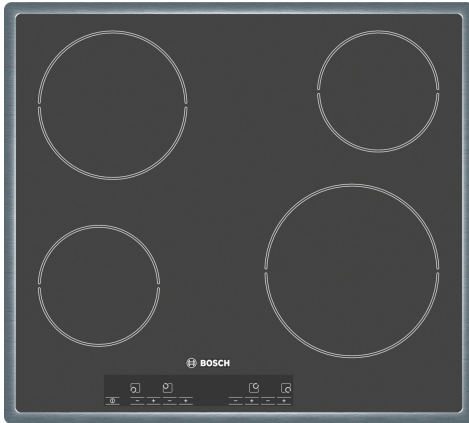

Electric hob, 60 cm, Black, surface mount with frame PKE645E01

Dati tecnici

Nome/famiglia prodotto: zona di cottura vetroceramica
Da incasso / a libera installazione: Da incasso
Alimentazione energetica: Elettrica
Numero totale di posizioni utilizzabili simultaneamente: 4
Dimensioni del vano per l'installazione: 46.5 x 560-560 x 500-500
mm
Larghezza: 576 mm
Dimensioni del prodotto: 46.5x576x518 mm
Dimensioni del prodotto imballato: 100 x 750 x 590 mm
Peso netto: 8.1 kg
Peso lordo: 8.4 kg
Indicatore di calore residuo: Separato
Ubicazione del cruscotto: Piano frontale
Principale materiale della superficie: vetroceramica
Colore della superficie: Nero, acciaio inox
Colore della cornice: acciaio inox
Codice EAN: 4242002305882
Tensione: 220-240 V
Frequenza: 50; 60 Hz

Accessori speciali

HEZ390090 Accessorio - Pentola Wok per induzione
HEZ5920 Elemento intermedio 60 cm Touch

**Electric hob, 60 cm, Black, surface
mount with frame
PKE645E01**