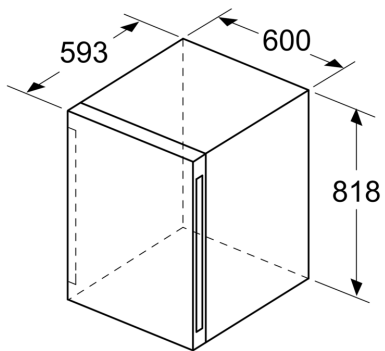

Sezione vino

- Numero di zone a temperatura regolabile: 2
- Gamma di temperatura: 5-20 °C
- Ripiani per bottiglie per massimo 44 bottiglie da 0,75 l
- 3 pezzo

Informazioni tecniche

- Dimensioni: A 82 x L 60 x P 59 cm
- Aerazione attraverso lo zoccolo
- Apertura della porta 115°
- Apparecc.chiudibile a chiave: sì
- Cerniere a destra, invertibili
- Questo apparecchio deve essere utilizzato esclusivamente come vino cantina

**Serie 6, Cantinetta vino da libera
installazione
KWK16ABGA**

Dimensioni in mm

Dimensioni in mm