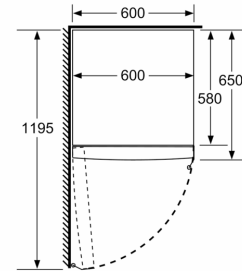

Sistema freschezza

- 1 cassetto VitaFresh con controllo umidità - mantiene frutta e verdura freschi più a lungo

Accessori

- 3 x Portauova

Informazioni tecniche

- Cerniere a sinistra, invertibili
- Dimensioni: A 186 x L 60 x P 65 cm
- Piedini anteriori regolabili in altezza, rotelle posteriori
- ¹In base ai risultati della prova standard di 24 ore, concernante il consumo effettivo dipendente dell' utilizzazione / posizione del dispositivo.

**Serie | 4, Frigorifero a libero
posizionamento, 186 x 60 cm, Bianco
KSV36VW3P**

	a	b	c	d	e	f
KSW36, GSD36	187					
KSV36, KSF36, GSN36, GSV36	186					
KSV33, GSN33, GSV33	176	60	65	58	60	119,5
KSV29, GSN29, GSV29	161					
GSV24	146					
GSN51	161					
GSN54	176	70	78	70	70	142
GSN58	191					

- a Altezza
- b Larghezza
- c Profondità con anta chiusa senza maniglia e senza elemento distanziatore
- d Profondità del mobile senza elemento distanziatore
- e Larghezza con anta aperta senza maniglia
- f Profondità con anta aperta senza maniglia e senza elemento distanziatore

Dimensioni
in cm

Dimensioni in mm