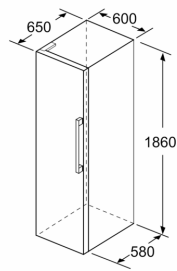

Sistema freschezza

- 1 cassetto VitaFresh con controllo umidità - mantiene frutta e verdura freschi più a lungo

Accessori

- 3 x Portauova

Informazioni tecniche

- Cerniere a sinistra, invertibili
- Dimensioni: A 186 x L 60 x P 65 cm
- Piedini anteriori regolabili in altezza, rotelle posteriori
- ¹In base ai risultati della prova standard di 24 ore, concernante il consumo effettivo dipendente dell' utilizzazione / posizione del dispositivo.

**Serie | 4, Frigorifero a libero
posizionamento, 186 x 60 cm, Bianco
KSV36VW3P**

	a	b	c	d	e	f
KSW36, GSD36	187					
KSV36, KSF36, GSN36, GSV36	186					
KSV33, GSN33, GSV33	176	60	65	58	60	119,5
KSV29, GSN29, GSV29	161					
GSV24	146					
GSN51	161					
GSN54	176	70	78	70	70	142
GSN58	191					

- a Altezza
- b Larghezza
- c Profondità con anta chiusa senza maniglia e senza elemento distanziatore
- d Profondità del mobile senza elemento distanziatore
- e Larghezza con anta aperta senza maniglia
- f Profondità con anta aperta senza maniglia e senza elemento distanziatore

Dimensioni
in cm

Dimensioni in mm