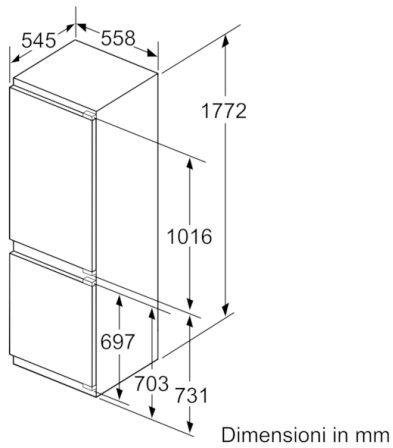

Serie | 6, Frigoriferi combinati con area di congelamento in basso integrabile, 177.2 x 55.8 cm
KIS86HD40Y

Le dimensioni delle ante del mobile indicate sono valide con uno spazio tra le ante pari a 4 mm.

Dimensioni in mm