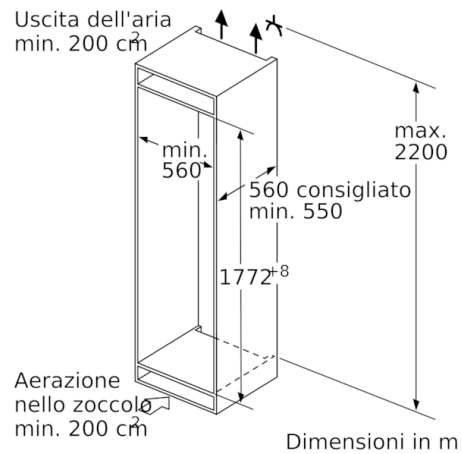

Sistema freschezza

- 1 cassetto VitaFresh plus con regolazione umidità - mantiene frutta e verdura fresche 2 volte più a lungo

Vano congelatore

- Capienza netta congelatore **** : 74 l
- Capacità di congelamento: 10 kg in 24 ore
- Conservazione senza energia elettrica: 33 ore
- 3 cassette trasparenti, di cui 1 Big Box
- LowFrost - meno ghiaccio e veloce sbrinamento
- varioZone-pannelli in vetro rimovibile per lo spazio extra!
- Calendario per gli alimenti congelati

Accessori

- Accumulatore di freddo, 3 x Portauova, Vaschetta cubetti ghiaccio

Informazioni tecniche

- Easy Installation
- Integrabile cerniere piatte
- Cerniere a destra
- Altezza della nicchia (H x B x T): 177.5 cm x 56.0 cm x 55.0 cm

Serie | 6, Frigoriferi combinati con area di congelamento in basso integrabile, 177.2 x 55.8 cm
KIS86HD40Y

Le dimensioni delle ante del mobile indicate sono valide con uno spazio tra le ante pari a 4 mm.

Dimensioni in mm