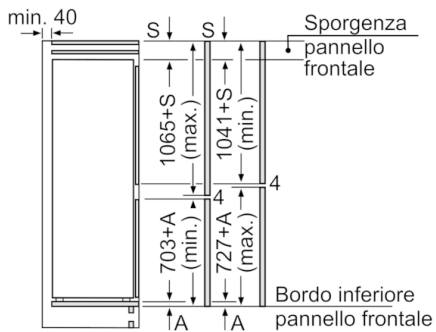

Serie | 6, Frigoriferi combinati con area di congelamento in basso integrabile, 177.2 x 55.8 cm
KIS86HD40Y

Le dimensioni delle ante del mobile indicate sono valide con uno spazio tra le ante pari a 4 mm.

Dimensioni in mm