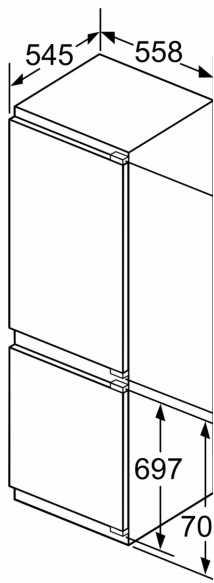

**Dati tecnici**

Da incasso / a libera installazione: ..... Da incasso  
 Porta pannellabile: ..... Non incluso  
 Altezza: ..... 1772 mm  
 Larghezza: ..... 558 mm  
 Profondità del prodotto: ..... 545 mm  
 Dimensioni del vano per l'installazione: ..... 1775.0 x 560 x 550 mm  
 Peso netto: ..... 72.0 kg  
 Potenza: ..... 120 W  
 Corrente: ..... 10 A  
 Cerniera porta: ..... Reversibile a destra  
 Tensione: ..... 220-240 V  
 Frequenza: ..... 50 Hz  
 Lunghezza del cavo di alimentazione elettrica: ..... 230.0 cm  
 Numero di compressori: ..... 1  
 Numero di sistemi indipendenti di raffreddamento: ..... 2  
 Ventilatore interno compart frigorifero: ..... sì  
 Porta/e reversibile/i: ..... sì  
 Numero di ripiani regolabili nel compartimento frigorifero: ..... 4  
 Ripiani per le bottiglie: ..... no  
 Sistema No Frost: ..... No  
 Installazione: ..... A scomparsa totale

**Accessori**

- Accumulatore di freddo, 3 x Portauova, Vaschetta cubetti ghiaccio

**Informazioni tecniche**

- Easy Installation
- Integrabile cerniere piatte
- Cerniere a destra, invertibili
- Cerniere a destra
- Altezza della nicchia (H x B x T): 177.5 cm x 56.0 cm x 55.0 cm

**Serie | 6, Frigoriferi combinati con  
area di congelamento in basso  
integrabile, 177.2 x 55.8 cm, cerniera  
piatta soft closing  
KIS86HD40**

Uscita dell'aria  
min. 200 cm

Aerazione  
nello zoccolo  
min. 200 cm

Le dimensioni delle ar  
sono valide con uno s  
pari a 4 mm.

Dimensioni in mm  
Consiglio per la distar

Le distanze consigliat  
mantenute per garanti  
collisioni delle porte d  
evitare danni al mobile