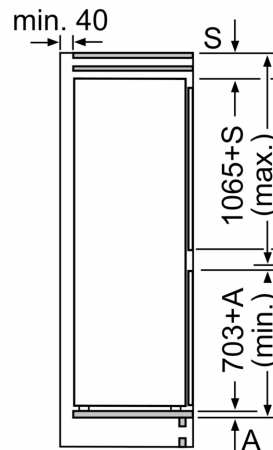

**Dati tecnici**

Da incasso / a libera installazione: ..... Da incasso  
 Porta pannellabile: ..... Non incluso  
 Altezza: ..... 1772 mm  
 Larghezza: ..... 558 mm  
 Profondità del prodotto: ..... 545 mm  
 Dimensioni del vano per l'installazione: ..... 1775.0 x 560 x 550 mm  
 Peso netto: ..... 72.0 kg  
 Potenza: ..... 120 W  
 Corrente: ..... 10 A  
 Cerniera porta: ..... Reversibile a destra  
 Tensione: ..... 220-240 V  
 Frequenza: ..... 50 Hz  
 Lunghezza del cavo di alimentazione elettrica: ..... 230.0 cm  
 Numero di compressori: ..... 1  
 Numero di sistemi indipendenti di raffreddamento: ..... 2  
 Ventilatore interno compart frigorifero: ..... sì  
 Porta/e reversibile/i: ..... sì  
 Numero di ripiani regolabili nel compartimento frigorifero: ..... 4  
 Ripiani per le bottiglie: ..... no  
 Sistema No Frost: ..... No  
 Installazione: ..... A scomparsa totale

**Accessori**

- Accumulatore di freddo, 3 x Portauova, Vaschetta cubetti ghiaccio

**Informazioni tecniche**

- Easy Installation
- Integrabile cerniere piatte
- Cerniere a destra, invertibili
- Cerniere a destra
- Altezza della nicchia (H x B x T): 177.5 cm x 56.0 cm x 55.0 cm

**Serie | 6, Frigoriferi combinati con  
area di congelamento in basso  
integrabile, 177.2 x 55.8 cm, cerniera  
piatta soft closing  
KIS86HD40**

Uscita dell'aria  
min. 200 cm

Aerazione  
nello zoccolo  
min. 200 cm

Le dimensioni delle ar  
sono valide con uno s  
pari a 4 mm.

Dimensioni in mm  
Consiglio per la distar

Le distanze consigliat  
mantenute per garanti  
collisioni delle porte d  
evitare danni al mobile