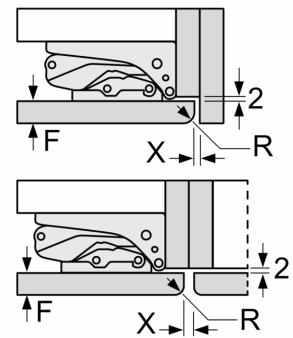

**Accessori**

- Accumulatore di freddo, 3 x Portauova, Vaschetta cubetti ghiaccio

**Informazioni tecniche**

- Easy Installation
- Integrabile cerniere piatte
- Cerniere a destra, invertibili
- Cerniere a destra
- Altezza della nicchia (H x B x T): 177.5 cm x 56.0 cm x 55.0 cm

**Serie | 6, Frigoriferi combinati con  
area di congelamento in basso  
integrabile, 177.2 x 55.8 cm, cerniera  
piatta soft closing  
KIS86HD40**

Uscita dell'aria  
min. 200 cm

Aerazione  
nello zoccolo  
min. 200 cm

Le dimensioni delle ar  
sono valide con uno s  
pari a 4 mm.

Dimensioni in mm  
Consiglio per la distar

Le distanze consigliat  
mantenute per garanti  
collisioni delle porte d  
evitare danni al mobile