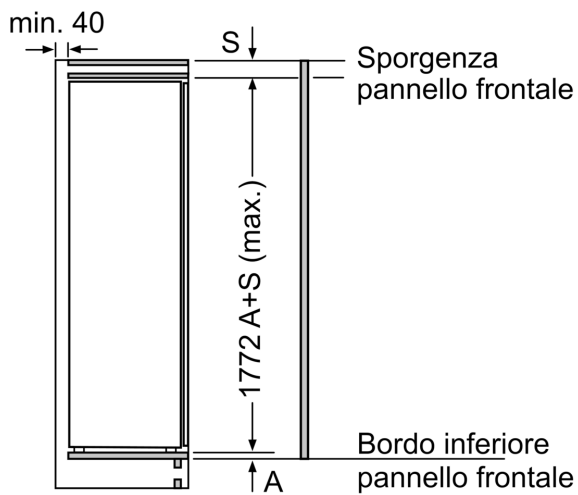

**Accessori**

- 3 x Portauova

**Informazioni tecniche**

- Easy Installation
- Altezza della nicchia (H x B x T): 177.5 cm x 56.0 cm x 55.0 cm
- <sup>1</sup>In base ai risultati della prova standard di 24 ore, concernante il consumo effettivo dipendente dell' utilizzazione / posizione del dispositivo.

**Serie | 6, Frigorifero da incasso,  
177.5 x 56 cm, cerniera piatta soft  
closing  
KIR81SD30Y**

Dimensioni in m

Dimensioni in m

Dimensioni in mm