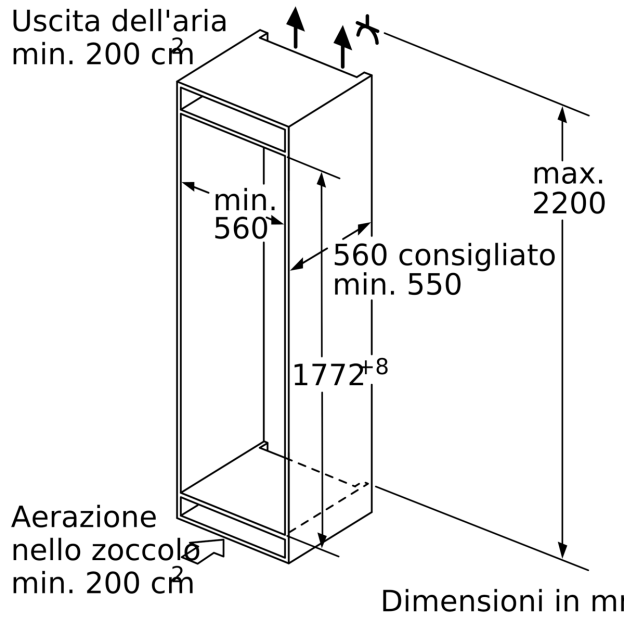

**Sistema freschezza**

- 1 cassetto VitaFresh plus su guide telescopiche con controllo umidità - mantiene frutta e verdura freschi fino a 2 volte più a lungo
- 1 MultiBox su guide telescopiche - cassetto trasparente con fondo ondulato, ideale per frutta e verdura

**Accessori**

- 3 x Portauova

**Informazioni tecniche**

- Easy Installation
- Altezza della nicchia (H x B x T): 177.5 cm x 56.0 cm x 55.0 cm
- <sup>1</sup>In base ai risultati della prova standard di 24 ore, concernante il consumo effettivo dipendente dell' utilizzazione / posizione del dispositivo.

**Serie | 6, Frigorifero da incasso,  
177.5 x 56 cm, cerniera piatta soft  
closing  
KIR81SD30Y**

Dimensioni in m

Dimensioni in m

Dimensioni in mm