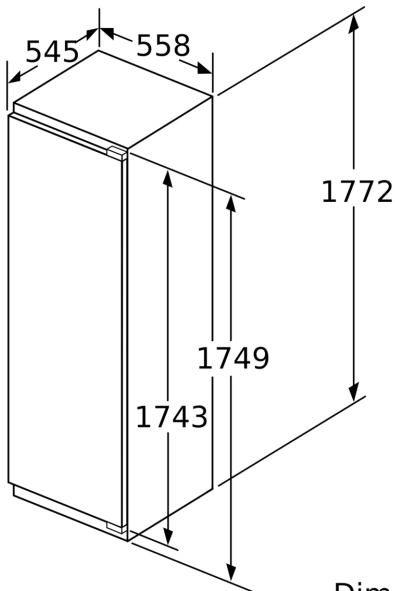

**Accessori**

- 3 x Portauova

**Informazioni tecniche**

- Easy Installation
- Altezza della nicchia (H x B x T): 177.5 cm x 56.0 cm x 55.0 cm
- <sup>1</sup>In base ai risultati della prova standard di 24 ore, concernante il consumo effettivo dipendente dell' utilizzazione / posizione del dispositivo.

**Serie | 6, Frigorifero da incasso,  
177.5 x 56 cm, cerniera piatta soft  
closing  
KIR81SD30Y**

Dimensioni in m

Dimensioni in m

Dimensioni in mm