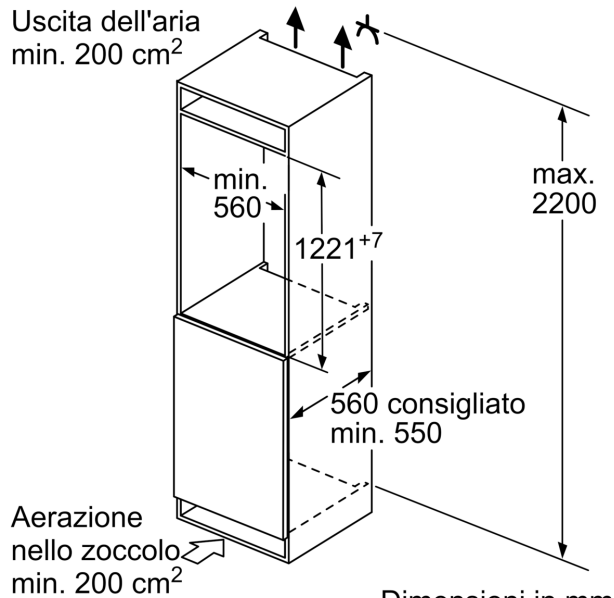

**Dati tecnici**

Da incasso / a libera installazione: ..... Da incasso  
 Porta pannellabile: ..... sì, come accessorio  
 Altezza: ..... 1221 mm  
 Larghezza: ..... 558 mm  
 Profondità del prodotto: ..... 550 mm  
 Dimensioni del vano per l'installazione: ..... 1225.0 x 560 x 550 mm  
 Peso netto: ..... 50.2 kg  
 Potenza: ..... 90 W  
 Corrente: ..... 10 A  
 Cerniera porta: ..... Reversibile a destra  
 Tensione: ..... 220-240 V  
 Lunghezza del cavo di alimentazione elettrica: ..... 230.0 cm  
 Numero di compressori: ..... 1  
 Numero di sistemi indipendenti di raffreddamento: ..... 1  
 Ventilatore interno compartp frigorifero: ..... no  
 Porta/e reversibile/i: ..... sì  
 Numero di ripiani regolabili nel compartimento frigorifero: ..... 5  
 Ripiani per le bottiglie: ..... sì  
 Codice EAN: ..... 4242002924663  
 Marca: ..... Bosch  
 Nome prodotto / codice commerciale: ..... KIR41SD30Y  
 Categoria prodotto: ..... Frigorifero armadio  
 Sistema No Frost: ..... No  
 Installazione: ..... A scomparsa totale  
 Accessori inclusi: ..... 2 x Portauova

**Vano frigorifero**

- Capacità netta frigorifero 211 l
- 6 ripiani in vetro infrangibile (5 regolabili), di cui 1 x VarioShelf divisibile e spinto sotto ripiano, 1x EasyAccess shelf , amovibile
- 4 balconcini, di cui 1 scomparto burro e formaggio

**Sistema freschezza**

- 1 cassetto VitaFresh plus con regolazione umidità - mantiene frutta e verdura fresche 2 volte più a lungo

**Accessori**

- 3 x Portauova

**Informazioni tecniche**

- Easy Installation
- Integrabile cerniere piatte
- Altezza della nicchia (H x B x T): 122.5 cm x 56.0 cm x 55.0 cm
- <sup>1</sup>In base ai risultati della prova standard di 24 ore, concernante il consumo effettivo dipendente dell' utilizzazione / posizione del dispositivo.

**Serie | 6, Frigorifero da incasso,  
122.5 x 56 cm, cerniera piatta soft  
closing  
KIR41SD30Y**

Dimensioni in mm

Dimensioni in mm

Dimensioni in mm