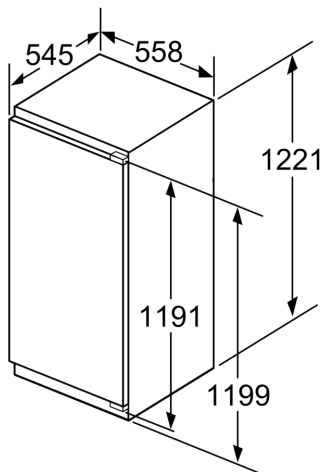

**Sistema freschezza**

- 1 cassetto VitaFresh plus con regolazione umidità - mantiene frutta e verdura fresche 2 volte più a lungo

**Accessori**

- 3 x Portauova

**Informazioni tecniche**

- Easy Installation
- Integrabile cerniere piatte
- Altezza della nicchia (H x B x T): 122.5 cm x 56.0 cm x 55.0 cm
- <sup>1</sup>In base ai risultati della prova standard di 24 ore, concernante il consumo effettivo dipendente dell' utilizzazione / posizione del dispositivo.

**Serie | 6, Frigorifero da incasso,  
122.5 x 56 cm, cerniera piatta soft  
closing  
KIR41SD30Y**

Dimensioni in mm

Dimensioni in mm

Dimensioni in mm