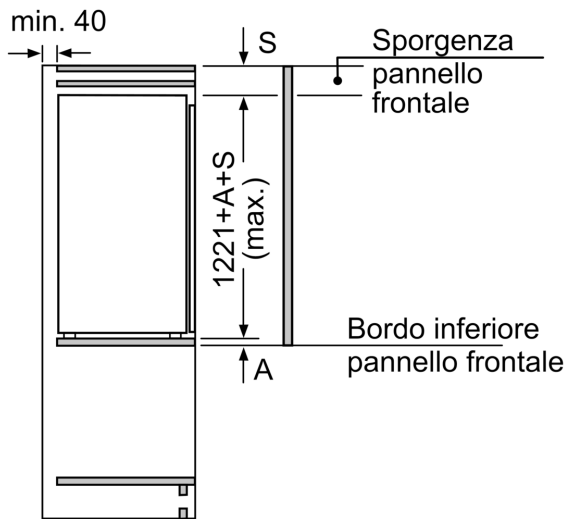

**Sistema freschezza**

- 1 cassetto VitaFresh plus con regolazione umidità - mantiene frutta e verdura fresche 2 volte più a lungo

**Accessori**

- 3 x Portauova

**Informazioni tecniche**

- Easy Installation
- Integrabile cerniere piatte
- Altezza della nicchia (H x B x T): 122.5 cm x 56.0 cm x 55.0 cm
- <sup>1</sup>In base ai risultati della prova standard di 24 ore, concernante il consumo effettivo dipendente dell' utilizzazione / posizione del dispositivo.

**Serie | 6, Frigorifero da incasso,  
122.5 x 56 cm, cerniera piatta soft  
closing  
KIR41SD30Y**

Dimensioni in mm

Dimensioni in mm

Dimensioni in mm