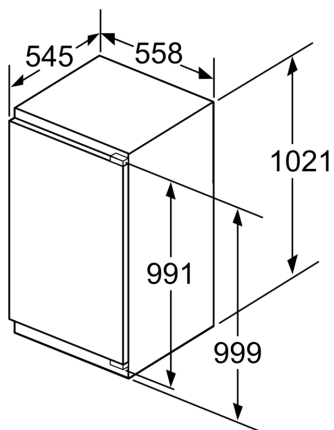

Sistema freschezza

- 1 cassetto VitaFresh plus con regolazione umidità - mantiene frutta e verdura fresche 2 volte più a lungo

Accessori

- 3 x Portauova

Informazioni tecniche

- Easy Installation
- Integrabile cerniere piatte
- Altezza della nicchia (H x B x T): 102.5 cm x 56.0 cm x 55.0 cm
- ¹In base ai risultati della prova standard di 24 ore, concernante il consumo effettivo dipendente dell' utilizzazione / posizione del dispositivo.

**Serie | 6, Frigorifero da incasso,
102.5 x 56 cm, cerniera piatta soft
closing
KIR31SD30Y**

Dimensioni in mm

Dimensioni in mm

Dimensioni in mm