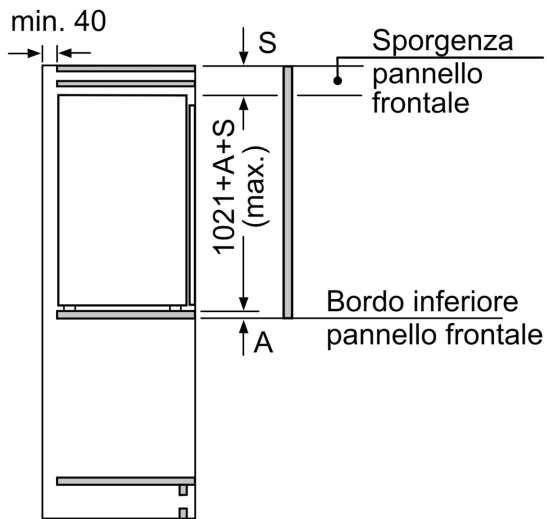

Sistema freschezza

- 1 cassetto VitaFresh plus con regolazione umidità - mantiene frutta e verdura fresche 2 volte più a lungo

Accessori

- 3 x Portauova

Informazioni tecniche

- Easy Installation
- Integrabile cerniere piatte
- Altezza della nicchia (H x B x T): 102.5 cm x 56.0 cm x 55.0 cm
- ¹In base ai risultati della prova standard di 24 ore, concernante il consumo effettivo dipendente dell' utilizzazione / posizione del dispositivo.

**Serie | 6, Frigorifero da incasso,
102.5 x 56 cm, cerniera piatta soft
closing
KIR31SD30Y**

Dimensioni in mm

Dimensioni in mm

Dimensioni in mm