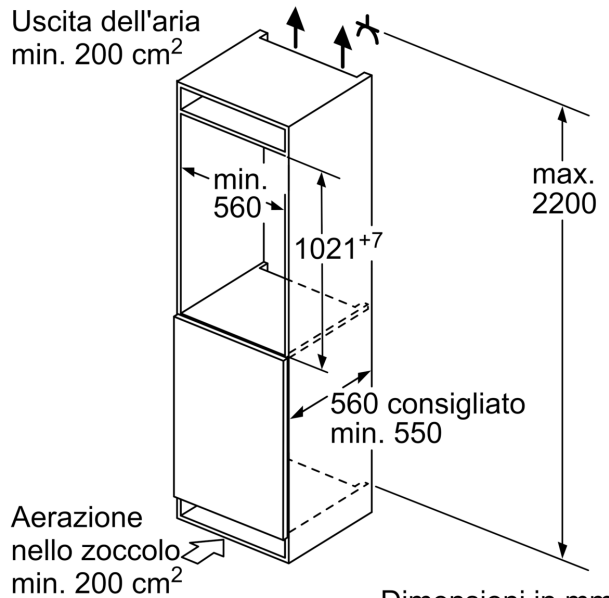

Dati tecnici

Da incasso / a libera installazione: Da incasso
 Porta pannellabile: sì, come accessorio
 Altezza: 1021 mm
 Larghezza: 558 mm
 Profondità del prodotto: 545 mm
 Dimensioni del vano per l'installazione: 1025.0 x 560 x 550 mm
 Peso netto: 44.6 kg
 Potenza: 90 W
 Corrente: 10 A
 Cerniera porta: Reversibile a destra
 Tensione: 220-240 V
 Frequenza: 50 Hz
 Lunghezza del cavo di alimentazione elettrica: 230.0 cm
 Numero di compressori: 1
 Numero di sistemi indipendenti di raffreddamento: 1
 Ventilatore interno compartp frigorifero: no
 Porta/e reversibile/i: sì
 Numero di ripiani regolabili nel compartimento frigorifero: 4
 Ripiani per le bottiglie: sì
 Codice EAN: 4242002924656
 Marca: Bosch
 Nome prodotto / codice commerciale: KIR31SD30Y
 Categoria prodotto: Frigorifero armadio
 Sistema No Frost: No
 Installazione: A scomparsa totale
 Accessori inclusi: 2 x Portauova

Vano frigorifero

- Capacità netta frigorifero 172 l
- 5 ripiani in vetro infrangibile (4 regolabili), di cui 1 x VarioShelf divisibile e spinto sotto ripiano, 1x EasyAccess shelf , amovibile
- 5 balconcini, di cui 1 scomparto burro e formaggio

Sistema freschezza

- 1 cassetto VitaFresh plus con regolazione umidità - mantiene frutta e verdura fresche 2 volte più a lungo

Accessori

- 3 x Portauova

Informazioni tecniche

- Easy Installation
- Integrabile cerniere piatte
- Altezza della nicchia (H x B x T): 102.5 cm x 56.0 cm x 55.0 cm
- ¹In base ai risultati della prova standard di 24 ore, concernante il consumo effettivo dipendente dell' utilizzazione / posizione del dispositivo.

**Serie | 6, Frigorifero da incasso,
102.5 x 56 cm, cerniera piatta soft
closing
KIR31SD30Y**

Dimensioni in mm

Dimensioni in mm

Dimensioni in mm