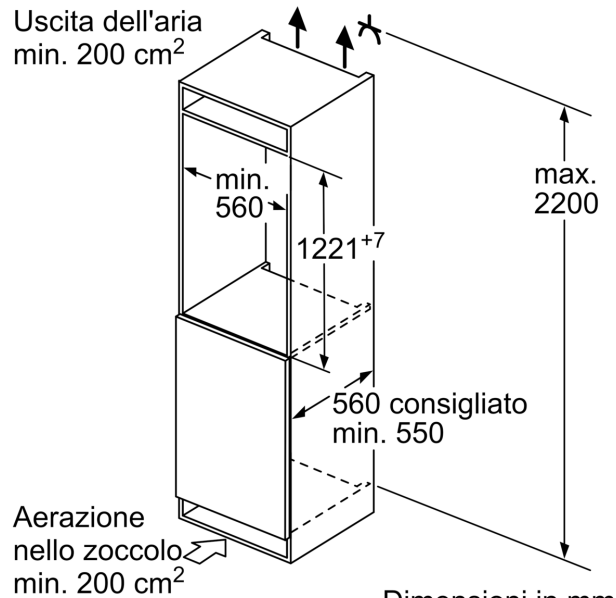

### Accessori

- 3 x Portauova, Vaschetta cubetti ghiaccio

### Informazioni tecniche

- Integrabile cerniere piatte
- Cerniere a destra, invertibili
- Altezza della nicchia (H x B x T): 122.5 cm x 56.0 cm x 55.0 cm
- <sup>1</sup>In base ai risultati della prova standard di 24 ore, concernante il consumo effettivo dipendente dell' utilizzazione / posizione del dispositivo.

**Serie | 6, Frigorifero da incasso con  
congelatore, 122.5 x 56 cm, cerniera  
piatta soft closing  
KIL42AD40Y**

Dimensioni in mm

Dimensioni in mm

Dimensioni in mm