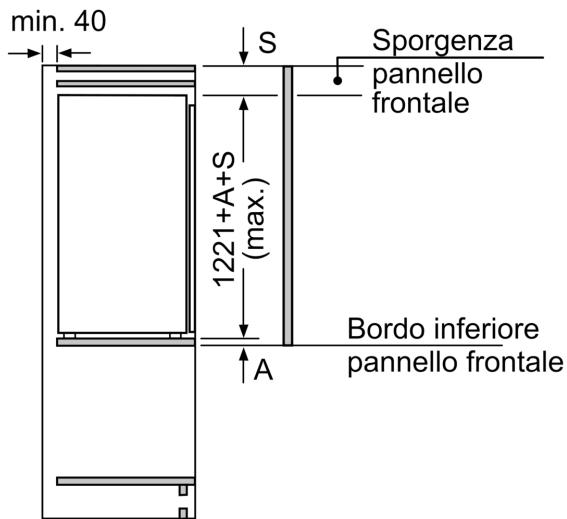

**Serie | 6, Frigorifero da incasso con
congelatore, 122.5 x 56 cm, cerniera
piatta soft closing
KIL42AD40Y**

Dimensioni in mm