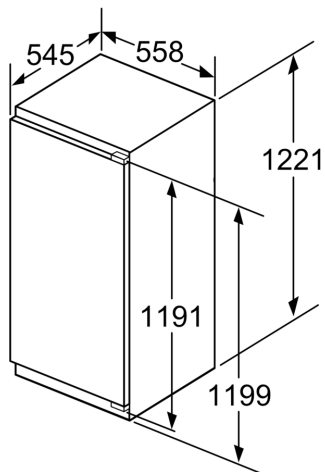

### Informazioni tecniche

- Integrabile cerniere piatte
- Cerniere a destra, invertibili
- Altezza della nicchia (H x B x T): 122.5 cm x 56.0 cm x 55.0 cm
- <sup>1</sup>In base ai risultati della prova standard di 24 ore, concernante il consumo effettivo dipendente dell' utilizzazione / posizione del dispositivo.

**Serie | 6, Frigorifero da incasso con  
congelatore, 122.5 x 56 cm, cerniera  
piatta soft closing  
KIL42AD40Y**

Dimensioni in mm

Dimensioni in mm

Dimensioni in mm