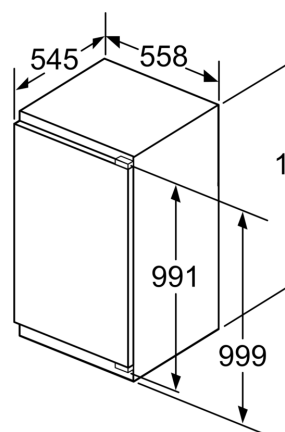

Accessori

- 3 x Portauova, Vaschetta cubetti ghiaccio

Informazioni tecniche

- Integrabile cerniere piatte
- Cerniere a destra, invertibili
- Cerniere a destra
- Altezza della nicchia (H x B x T): 102.5 cm x 56.0 cm x 55.0 cm
- ¹In base ai risultati della prova standard di 24 ore, concernante il consumo effettivo dipendente dell' utilizzazione / posizione del dispositivo.

**Serie | 6, Frigorifero da incasso con
congelatore, 102.5 x 56 cm, cerniera
piatta soft closing
KIL32AD40Y**

Uscita dell'aria
min. 200 cm²

D

D

D