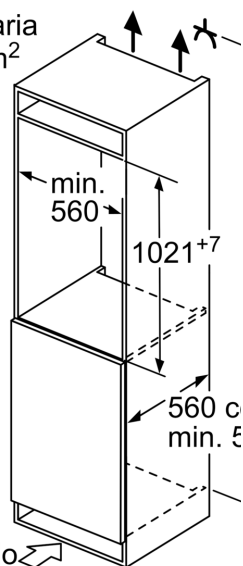

Dati tecnici

Da incasso / a libera installazione: Da incasso
 Porta pannellabile: sì, come accessorio
 Altezza: 1021 mm
 Larghezza: 558 mm
 Profondità del prodotto: 545 mm
 Dimensioni del vano per l'installazione: 1025.0 x 560 x 550 mm
 Peso netto: 42.6 kg
 Potenza: 90 W
 Corrente: 10 A
 Cerniera porta: Reversibile a destra
 Tensione: 220-240 V
 Frequenza: 50 Hz
 Lunghezza del cavo di alimentazione elettrica: 230.0 cm
 Numero di compressori: 1
 Numero di sistemi indipendenti di raffreddamento: 1
 Ventilatore interno compart. frigorifero: no
 Porta/e reversibile/i: sì
 Numero di ripiani regolabili nel compartimento frigorifero: 3
 Ripiani per le bottiglie: no
 Codice EAN: 4242002759371
 Marca: Bosch
 Nome prodotto / codice commerciale: KIL32AD40Y
 Categoria prodotto: Frigorifero armadio
 Sistema No Frost: No
 Installazione: A scomparsa totale
 Accessori inclusi: 2 x Portauova, 1 x Vaschetta cubetti ghiaccio

Accessori

- 3 x Portauova, Vaschetta cubetti ghiaccio

Informazioni tecniche

- Integrabile cerniere piatte
- Cerniere a destra, invertibili
- Cerniere a destra
- Altezza della nicchia (H x B x T): 102.5 cm x 56.0 cm x 55.0 cm
- ¹In base ai risultati della prova standard di 24 ore, concernante il consumo effettivo dipendente dell' utilizzazione / posizione del dispositivo.

**Serie | 6, Frigorifero da incasso con
congelatore, 102.5 x 56 cm, cerniera
piatta soft closing
KIL32AD40Y**

Uscita dell'aria
min. 200 cm²

D

D

D