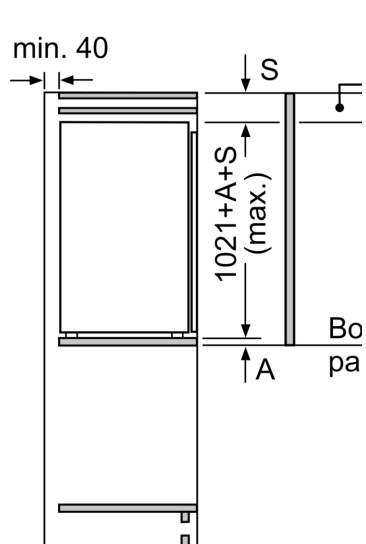

**Serie | 6, Frigorifero da incasso con
congelatore, 102.5 x 56 cm, cerniera
piatta soft closing
KIL32AD40Y**