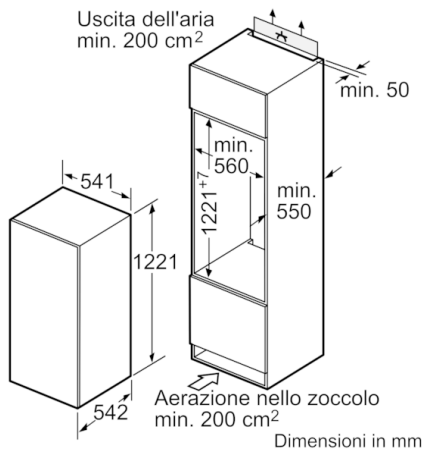

- **Luce a LED:** il contenuto del frigorifero sotto i riflettori.

Dati tecnici

Da incasso / a libera installazione :	Da incasso
Porta pannellabile :	Impossibile
Altezza :	1221
Larghezza del prodotto :	541
Profondità del prodotto :	542
Dimensioni del vano per l'installazione :	1225.0 x 560 x 550
Peso netto (kg) :	42.648
Dati nominali collegamento elettrico (W) :	90
Corrente (A) :	10
Cerniera porta :	Reversibile a destra
Tensione (V) :	220-240
Frequenza (Hz) :	50
Certificati di omologazione :	CE, VDE
Lunghezza del cavo di alimentazione elettrica (cm) :	230
Durata di conservazione in caso di interruzione dell'energia elettrica (h) :	10
Numero di compressori :	1
Numero di sistemi indipendenti di raffreddamento :	1
Ventilatore interno compartp frigorifero :	no
Porta/e reversibile/i :	sì
Numero di ripiani regolabili nel compartimento frigorifero :	4
Ripiani per le bottiglie :	no
Codice EAN :	4242002714769
Marca :	Bosch
Nome prodotto / codice commerciale :	KIL24V60CH
Categoria prodotto :	Frigorifero armadio
Consumo di energia annuale (kWh/annum) - nuovo (2010/30/EC) :	174.00
Capacità netta del frigorifero (l) - nuovo (2010/30/EC) :	183
Capacità netta del congelatore (l) - nuovo (2010/30/EC) :	17
Sistema No Frost :	No
Capacità di congelamento (kg/24h) - nuovo (2010/30/EC) :	2
Rumorosità (dB(A) re 1 pW) :	37
Classe climatica :	ST
Installazione :	Totalmente integrato

Sistema freschezza

- 1 MultiBox - cassetto trasparente con fondo ondulato, ideale per frutta e verdura

Vano congelatore

- Capienza netta congelatore **** : 17 l
- Capacità di congelamento: 2 kg in 24 ore
- Conservazione senza energia elettrica: 10 ore

Informazioni tecniche

- Altezza della nicchia (H x B x T): 122.5 cm x 56.0 cm x 55.0 cm

**Serie | 2, Frigorifero da incasso con
congelatore, 122.5 x 56 cm
KIL24V60CH**

Dimensioni in mm
Consiglio per la distanza per cerniera piatta