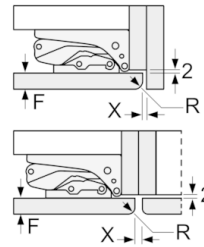

Informazioni tecniche

- Altezza della nicchia (H x B x T): 122.5 cm x 56.0 cm x 55.0 cm

**Serie | 2, Frigorifero da incasso con
congelatore, 122.5 x 56 cm
KIL24V60CH**

Dimensioni in mm
Consiglio per la distanza per cerniera piatta

F	R	X
16-19	0-3	2,5
20	0-1	3
	2-3	2,5
21	0-1	3
	2-3	2,5
22	0	4
	1	3,5
	2-3	3

Le distanze consigliate nella tabella vanno mantenute per garantire un'apertura senza collisioni delle porte degli apparecchi ed evitare danni al mobile della cucina.