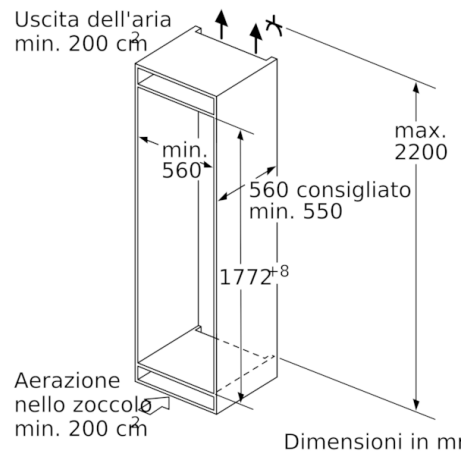

Dati tecnici

Da incasso / a libera installazione :	Da incasso
Porta pannellabile :	Impossibile
Altezza :	1772
Larghezza del prodotto :	558
Profondità del prodotto :	545
Dimensioni del vano per l'installazione :	1775.0 x 560 x 550
Peso netto (kg) :	71.352
Dati nominali collegamento elettrico (W) :	90
Corrente (A) :	10
Cerniera porta :	Reversibile a destra
Tensione (V) :	220-240
Frequenza (Hz) :	50
Certificati di omologazione :	CE
Lunghezza del cavo di alimentazione elettrica (cm) :	230
Durata di conservazione in caso di interruzione dell'energia elettrica (h) :	13
Numero di compressori :	1
Numero di sistemi indipendenti di raffreddamento :	2
Ventilatore interno compart. frigorifero :	no
Porta/e reversibile/i :	sì
Numero di ripiani regolabili nel compartimento frigorifero :	5
Ripiani per le bottiglie :	no
Codice EAN :	4242005142941
Marca :	Bosch
Nome prodotto / codice commerciale :	KIF82PF30Y
Categoria prodotto :	Frigorifero armadio
Consumo di energia annuale (kWh/annum) - nuovo (2010/30/EC) :	220.00
Capacità netta del frigorifero (l) - nuovo (2010/30/EC) :	254
Capacità netta del congelatore (l) - nuovo (2010/30/EC) :	15
Sistema No Frost :	No
Capacità di congelamento (kg/24h) - nuovo (2010/30/EC) :	2
Rumorosità (dB(A) re 1 pW) :	37
Classe climatica :	SN-ST
Installazione :	Totalmente integrato

Accessori integrati

- 3 x Portauova
- 1 x Vaschetta cubetti ghiaccio

**Serie | 8, Frigorifero da incasso con
congelatore, 177.5 x 56 cm
KIF82PF30Y**

**Serie | 8, Frigorifero da incasso con
congelatore, 177.5 x 56 cm
KIF82PF30Y**

Dimensioni in mm
Consiglio per la distanza per cerniera piatta

F	R	X
16-19	0-3	2,5
20	0-1	3
	2-3	2,5
21	0-1	3
	2-3	2,5
22	0	4
	1	3,5
	2-3	3

Le distanze consigliate nella tabella vanno mantenute per garantire un'apertura senza collisioni delle porte degli apparecchi ed evitare danni al mobile della cucina.