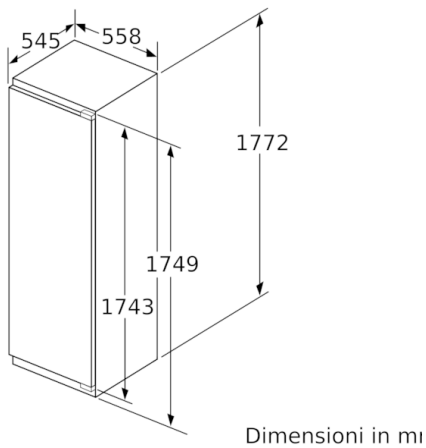

Dati tecnici

Da incasso / a libera installazione :	Da incasso
Porta pannellabile :	Impossibile
Altezza :	1772
Larghezza del prodotto :	558
Profondità del prodotto :	545
Dimensioni del vano per l'installazione :	1775.0 x 560 x 550
Peso netto (kg) :	71.352
Dati nominali collegamento elettrico (W) :	90
Corrente (A) :	10
Cerniera porta :	Reversibile a destra
Tensione (V) :	220-240
Frequenza (Hz) :	50
Certificati di omologazione :	CE
Lunghezza del cavo di alimentazione elettrica (cm) :	230
Durata di conservazione in caso di interruzione dell'energia elettrica (h) :	13
Numero di compressori :	1
Numero di sistemi indipendenti di raffreddamento :	2
Ventilatore interno compart. frigorifero :	no
Porta/e reversibile/i :	sì
Numero di ripiani regolabili nel compartimento frigorifero :	5
Ripiani per le bottiglie :	no
Codice EAN :	4242005142941
Marca :	Bosch
Nome prodotto / codice commerciale :	KIF82PF30Y
Categoria prodotto :	Frigorifero armadio
Consumo di energia annuale (kWh/annum) - nuovo (2010/30/EC) :	220.00
Capacità netta del frigorifero (l) - nuovo (2010/30/EC) :	254
Capacità netta del congelatore (l) - nuovo (2010/30/EC) :	15
Sistema No Frost :	No
Capacità di congelamento (kg/24h) - nuovo (2010/30/EC) :	2
Rumorosità (dB(A) re 1 pW) :	37
Classe climatica :	SN-ST
Installazione :	Totalmente integrato

Accessori integrati

- 3 x Portauova
- 1 x Vaschetta cubetti ghiaccio

**Serie | 8, Frigorifero da incasso con
congelatore, 177.5 x 56 cm
KIF82PF30Y**

**Serie | 8, Frigorifero da incasso con
congelatore, 177.5 x 56 cm
KIF82PF30Y**

Dimensioni in mm
Consiglio per la distanza per cerniera piatta

F	R	X
16-19	0-3	2,5
20	0-1	3
	2-3	2,5
21	0-1	3
	2-3	2,5
22	0	4
	1	3,5
	2-3	3

Le distanze consigliate nella tabella vanno mantenute per garantire un'apertura senza collisioni delle porte degli apparecchi ed evitare danni al mobile della cucina.