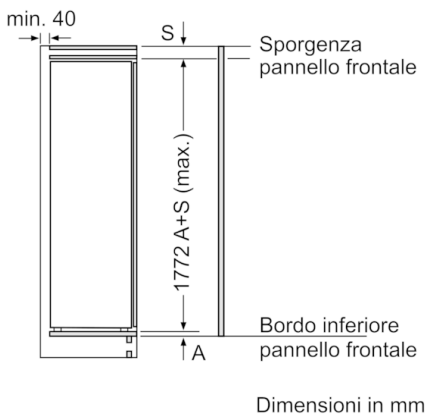

Dati tecnici

Da incasso / a libera installazione :	Da incasso
Porta pannellabile :	Impossibile
Altezza :	1772
Larghezza del prodotto :	558
Profondità del prodotto :	545
Dimensioni del vano per l'installazione :	1775.0 x 560 x 550
Peso netto (kg) :	71.352
Dati nominali collegamento elettrico (W) :	90
Corrente (A) :	10
Cerniera porta :	Reversibile a destra
Tensione (V) :	220-240
Frequenza (Hz) :	50
Certificati di omologazione :	CE
Lunghezza del cavo di alimentazione elettrica (cm) :	230
Durata di conservazione in caso di interruzione dell'energia elettrica (h) :	13
Numero di compressori :	1
Numero di sistemi indipendenti di raffreddamento :	2
Ventilatore interno compart. frigorifero :	no
Porta/e reversibile/i :	sì
Numero di ripiani regolabili nel compartimento frigorifero :	5
Ripiani per le bottiglie :	no
Codice EAN :	4242005142941
Marca :	Bosch
Nome prodotto / codice commerciale :	KIF82PF30Y
Categoria prodotto :	Frigorifero armadio
Consumo di energia annuale (kWh/annum) - nuovo (2010/30/EC) :	220.00
Capacità netta del frigorifero (l) - nuovo (2010/30/EC) :	254
Capacità netta del congelatore (l) - nuovo (2010/30/EC) :	15
Sistema No Frost :	No
Capacità di congelamento (kg/24h) - nuovo (2010/30/EC) :	2
Rumorosità (dB(A) re 1 pW) :	37
Classe climatica :	SN-ST
Installazione :	Totalmente integrato

Accessori integrati

- 3 x Portauova
- 1 x Vaschetta cubetti ghiaccio

**Serie | 8, Frigorifero da incasso con
congelatore, 177.5 x 56 cm
KIF82PF30Y**

**Serie | 8, Frigorifero da incasso con
congelatore, 177.5 x 56 cm
KIF82PF30Y**

Dimensioni in mm
Consiglio per la distanza per cerniera piatta

F	R	X
16-19	0-3	2,5
20	0-1	3
	2-3	2,5
21	0-1	3
	2-3	2,5
22	0	4
	1	3,5
	2-3	3

Le distanze consigliate nella tabella vanno mantenute per garantire un'apertura senza collisioni delle porte degli apparecchi ed evitare danni al mobile della cucina.