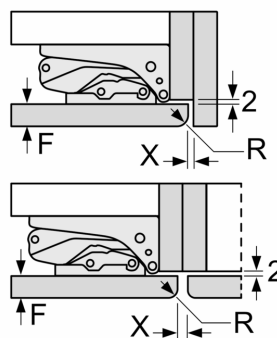

### **Informazioni tecniche**

- Easy Installation
- Integrabile cerniere piatte
- Cerniere a destra, invertibili
- Cerniere a destra
- <sup>1</sup>In base ai risultati della prova standard di 24 ore, concernante il consumo effettivo dipendente dell' utilizzazione / posizione del dispositivo.

**Serie | 8, Frigorifero da incasso con  
congelatore, 122.5 x 56 cm, cerniera  
piatta soft closing  
KIF42SD30**

Dimensioni in mm

Dimensioni in mm

Dimensioni in mm

Dimensioni in mm  
Consiglio per la distanza per cerniera piatta

F	R	X
16-19	0-3	2,5
20	0-1	3
	2-3	2,5
21	0-1	3
	2-3	2,5
22	0	4
	1	3,5
	2-3	3

Le distanze consigliate nella tabella vanno mantenute per garantire un'apertura senza collisioni delle porte degli apparecchi ed evitare danni al mobile della cucina.