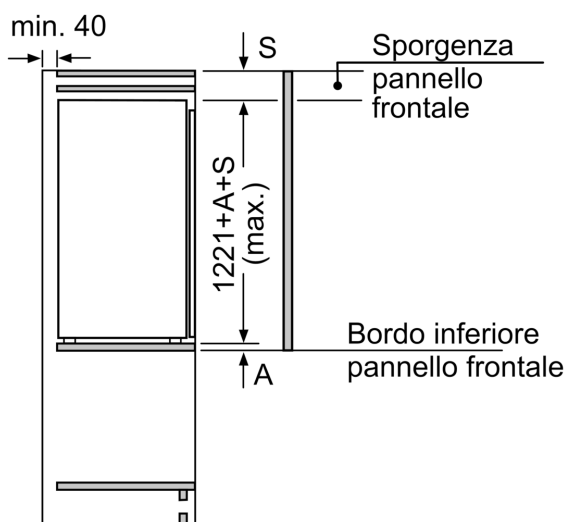

**Serie | 8, Frigorifero da incasso con
congelatore, 122.5 x 56 cm, cerniera
piatta soft closing
KIF42SD30**

Dimensioni in mm