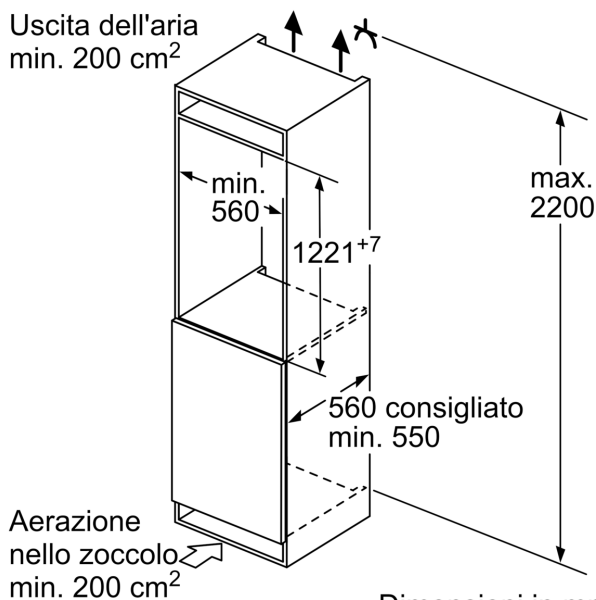

### **Accessori**

- 3 x Portauova, Vaschetta cubetti ghiaccio

### **Informazioni tecniche**

- Easy Installation
- Integrabile cerniere piatte
- Cerniere a destra, invertibili
- Cerniere a destra
- <sup>1</sup>In base ai risultati della prova standard di 24 ore, concernante il consumo effettivo dipendente dell' utilizzazione / posizione del dispositivo.

**Serie | 8, Frigorifero da incasso con  
congelatore, 122.5 x 56 cm, cerniera  
piatta soft closing  
KIF42SD30**

Dimensioni in mm

Dimensioni in mm

Dimensioni in mm

Dimensioni in mm  
Consiglio per la distanza per cerniera piatta