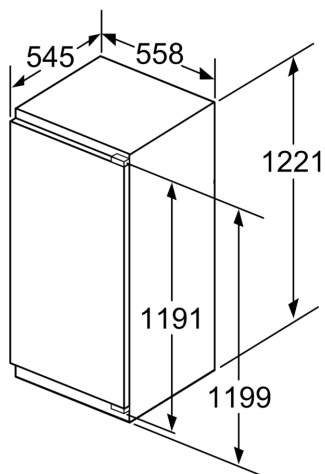

### **Informazioni tecniche**

- Easy Installation
- Integrabile cerniere piatte
- Cerniere a destra, invertibili
- Cerniere a destra
- <sup>1</sup>In base ai risultati della prova standard di 24 ore, concernante il consumo effettivo dipendente dell' utilizzazione / posizione del dispositivo.

**Serie | 8, Frigorifero da incasso con  
congelatore, 122.5 x 56 cm, cerniera  
piatta soft closing  
KIF42SD30**

Dimensioni in mm

Dimensioni in mm

Dimensioni in mm

Dimensioni in mm  
Consiglio per la distanza per cerniera piatta