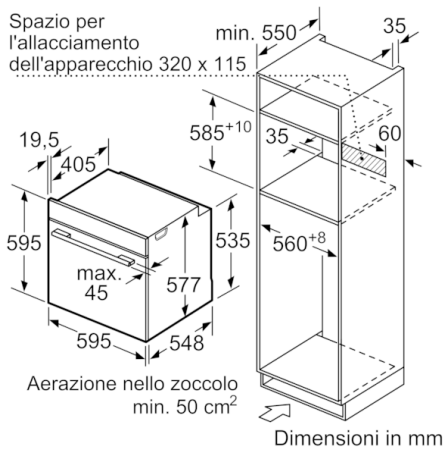

Serie | 8, Forno da incasso con funzione microonde, 60 x 60 cm, Acciaio inox HMG636RS1C