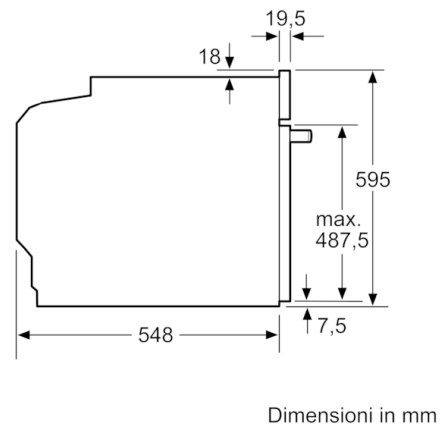

Serie | 8, Forno da incasso con funzione microonde, 60 x 60 cm, Acciaio inox HMG636RS1C