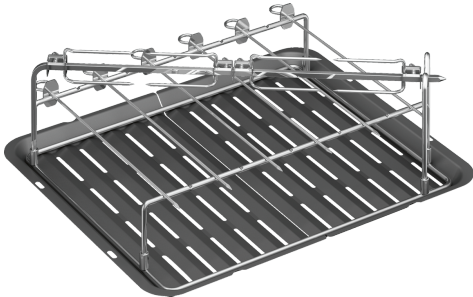

**Barbecue set, Acciaio inox  
HEZ635000****Dati tecnici**

Dimensioni del prodotto imballato: ..... 60 x 410 x 470 mm

Dimensioni pallet: ..... 100.0 x 80.0 x 120.0

Dimensioni unità d'imballo/al cartone: ..... 1

Numero standard di unità per pallet: ..... 35

Peso netto: ..... 2.3 kg

Peso lordo: ..... 2.7 kg

Codice EAN: ..... 4242002948126

4 242002 948126