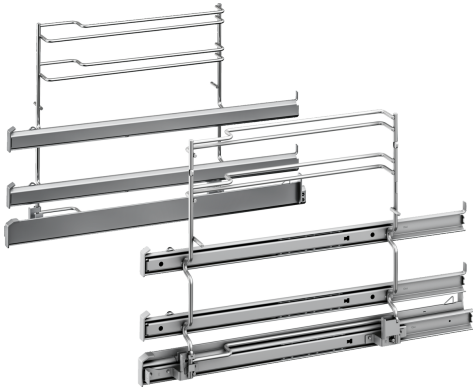

Extension rails, 2-level + cliprail HEZ538S00

Dati tecnici

Dimensioni del prodotto imballato: 85 x 305 x 410 mm

Dimensioni pallet: 77.0 x 80.0 x 120.0

Numero standard di unità per pallet: 48

Peso netto: 2.0 kg