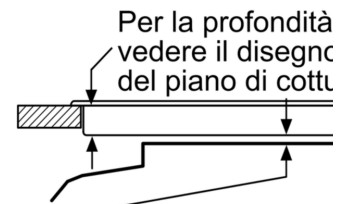

Montaggio con un piano di cot

Distanza min.:
Piano di cottura a induzione: 5 mm
Piano di cottura a gas: 5 mm
Piano di cottura elettrico: 2 mm