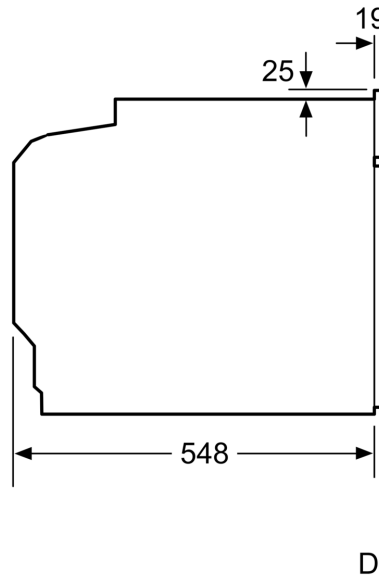

**Serie 2, Cucina da incasso, 60 x 60
cm, Bianco
HEA510BV0C**