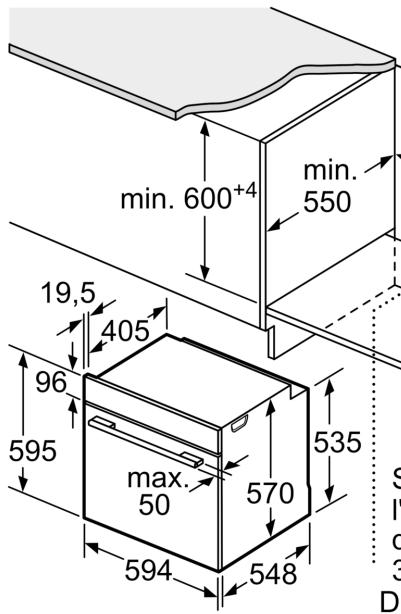

Serie 2, Cucina da incasso, 60 x 60 cm, Bianco HEA510BV0C

Tipo di forno e modi di riscaldamento

- Volume interno: 71 l
- Riscaldamento rapido
- Impostazione della temperatura 50 °C - 275 °C

Supporto per accessori / Sistema d`estrazione:

- Dimensioni nicchia (AxLxP): 600 mm - 604 mm x 560 mm - 568 mm x 550 mm
- Dimensioni apparecchi (AxLxP): 595 mm x 594 mm x 548 mm
- Potenza max. assorb. (elettr.): 11.2 kW
- Classe di efficienza energetica (acc. EU Nr. 65/2014): A
- Consumo energetico per ciclo durante funzionamento convenzionale: 0.97 kWh
- Consumo energetico per ciclo durante funzionamento ventilato: 0.81 kWh
- Numero di cavità: 1 Tipo di alimentazione: elettrica Volume della cavità: 71 l

**Serie 2, Cucina da incasso, 60 x 60
cm, Bianco
HEA510BV0C**

Montaggio con un piano di cot

Distanza min.:
 Piano di cottura a induzione: 5 mm
 Piano di cottura a gas: 5 mm
 Piano di cottura elettrico: 2 mm