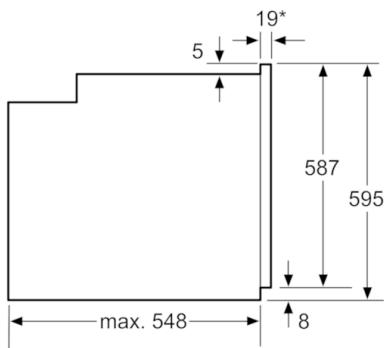

Velocità

- Riscaldamento rapido automatico

Serie | 8, Forno da incasso, Acciaio inox
HBG78B950

* Con parte frontale in metallo 20 mm
 Dimensioni in mm

* Con parte frontale in metallo 20 mm
 Dimensioni in mm

* Con parte frontale in metallo 20 mm
 Dimensioni in mm