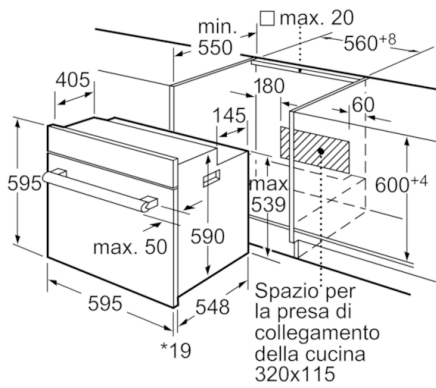

Serie | 8, Forno da incasso, Acciaio inox
HBG78B950

* Con parte frontale in metallo 20 mm
Dimensioni in mm