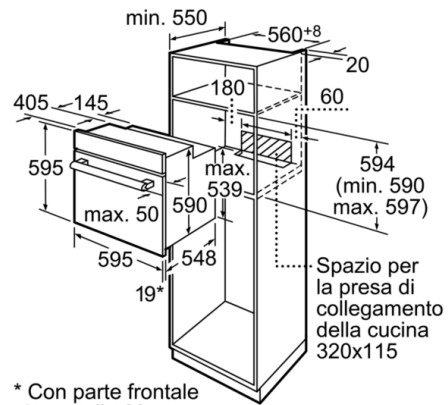

* Con parte frontale in metallo 20 mm
Dimensioni in mm