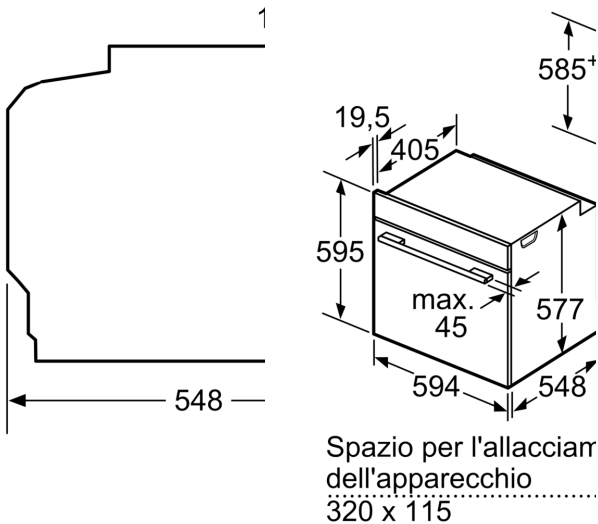

**Serie 8, Forno da incasso, 60 x 60
cm, Bianco
HBG675BW1**