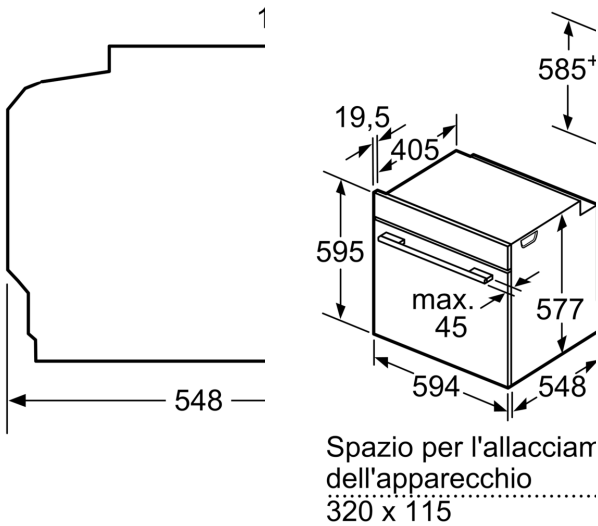

**Serie 8, Forno da incasso, 60 x 60
cm, Bianco
HBG634BW1**