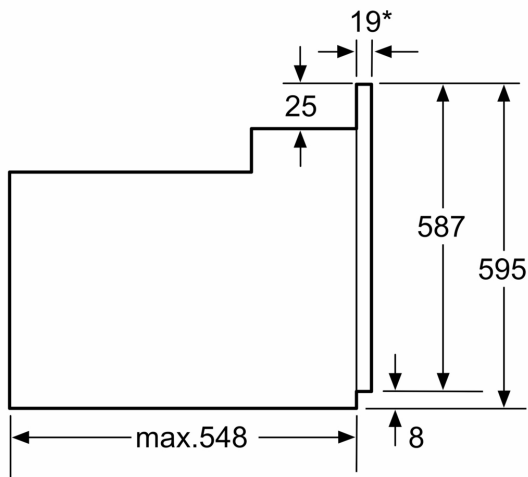

Serie 2, Forno da incasso, 60 x 60 cm, Nero HBF133BA1

- Dimensioni nicchia (AxLxP): 575 mm - 597 mm x 560 mm - 568 mm x 550 mm
- Si prega di fare riferimento alle quote d'installazione mostrate nel disegno tecnico

Accessorio:

- 1 x Griglia combinata, 1 x Leccarda universale smaltata

Ambiente e Sicurezza

- Vetro triplo porta CoolTouch smaltata
- Sicurezza bambini

Informazioni tecniche

- Lungh. cavo alimentazione: 120 cm
- Tensione: 220 - 240 V
- Potenza max. assorb. (elettr.): 3.3 kW
- Classe di efficienza energetica (acc. EU Nr. 65/2014): A
- Consumo energetico per ciclo durante funzionamento convenzionale: 0.98 kWh
- Consumo energetico per ciclo durante funzionamento ventilato: 0.79 kWh
- Numero di cavità: 1
- Tipo di alimentazione: elettrica
- Volume della cavità: 66 l

Sicurezza

- Dimensioni apparecchi (AxLxP): 595 mm x 594 mm x 548 mm

**Serie 2, Forno da incasso, 60 x 60
cm, Nero
HBF133BA1**

* 20 mm per parte frontale in metallo

Dimensioni in mm

* 20 mm per parte frontale in metallo

Dimensioni in mm

* Con parte frontale in metallo 20mm

Dimensioni in mm