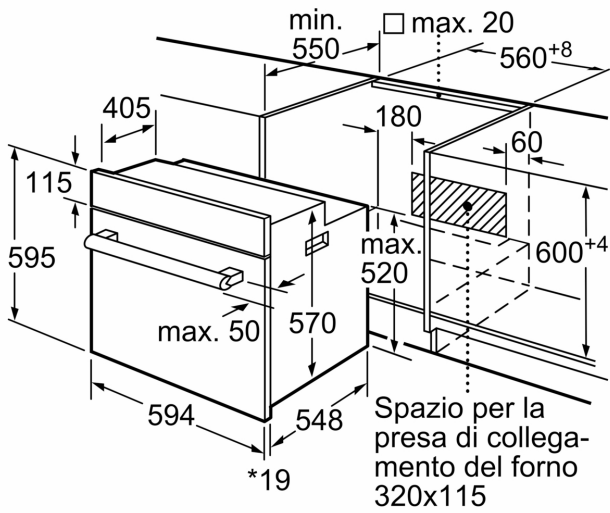

Dati tecnici

Da incasso / a libera installazione:Da incasso
 Sistema di pulizia: Programma-EcoClean Direct
 Dimensioni del vano per l'installazione: 575-597 x 560-568 x 550 mm
 Dimensioni del prodotto: 595x594x548 mm
 Dimensioni del prodotto imballato:680x660x680 mm
 Materiale del cruscotto: metallo verniciato
 Materiale porta: vetro
 Peso netto: 31.7 kg
 Volume utile:66 l
 Metodo di cottura:Aria calda delicata, aria calda, riscaldamento superiore/infer., grill ventilato, Grill a superficie grande var.
 Lunghezza del cavo di alimentazione elettrica:120 cm
 Codice EAN:4242005528936
 Number of cavities (2010/30/EC): 1
 Classe di efficienza energetica:A
 Energy consumption per cycle conventional (2010/30/EC):0.98 kWh/cycle
 Energy consumption per cycle forced air convection (2010/30/EC):79 kWh/cycle
 Indice di efficienza energetica (2010/30/CE): 95.2 %
 Potenza: 3300 W
 Corrente: 16 A
 Tensione:220-240 V
 Frequenza: 50-60 Hz
 Tipo di spina: Schuko
 Accessori inclusi: 1 x Griglia combinata, 1 x Leccarda universale smaltata

Accessorio:

- 1 x Griglia combinata, 1 x Leccarda universale smaltata

Ambiente e Sicurezza

- Vetro triplo porta CoolTouch smaltata
- Sicurezza bambini

Informazioni tecniche

- Lungh. cavo alimentazione: 120 cm
- Tensione: 220 - 240 V
- Potenza max. assorb. (elettr.): 3.3 kW
- Classe di efficienza energetica (acc. EU Nr. 65/2014): A
- Consumo energetico per ciclo durante funzionamento convenzionale: 0.98 kWh
- Consumo energetico per ciclo durante funzionamento ventilato: 0.79 kWh
- Numero di cavità: 1
- Tipo di alimentazione: elettrica
- Volume della cavità: 66 l

Sicurezza

- Dimensioni apparecchi (AxLxP): 595 mm x 594 mm x 548 mm

**Serie 2, Forno da incasso, 60 x 60
cm, Nero
HBF133BA1**

* 20 mm per parte frontale in metallo

Dimensioni in mm

* 20 mm per parte frontale in metallo

Dimensioni in mm

* Con parte frontale in metallo 20mm

Dimensioni in mm