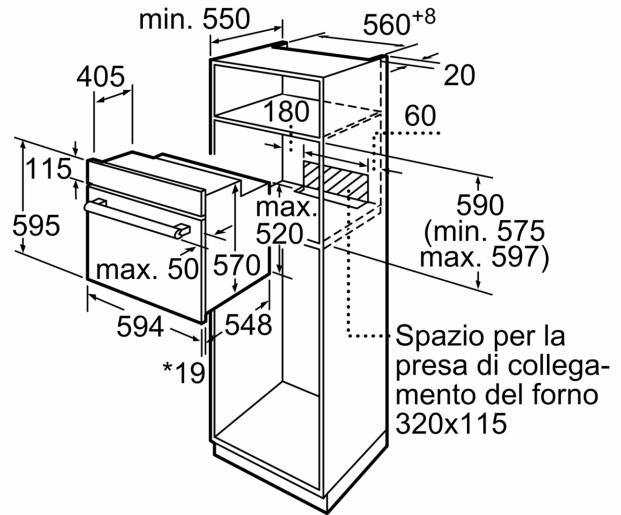

Dati tecnici

Da incasso / a libera installazione:Da incasso
 Sistema di pulizia: Programma-EcoClean Direct
 Dimensioni del vano per l'installazione: 575-597 x 560-568 x 550 mm
 Dimensioni del prodotto: 595x594x548 mm
 Dimensioni del prodotto imballato:680x660x680 mm
 Materiale del cruscotto: metallo verniciato
 Materiale porta: vetro
 Peso netto: 31.7 kg
 Volume utile:66 l
 Metodo di cottura:Aria calda delicata, aria calda, riscaldamento superiore/infer., grill ventilato, Grill a superficie grande var.
 Lunghezza del cavo di alimentazione elettrica:120 cm
 Codice EAN:4242005528936
 Number of cavities (2010/30/EC): 1
 Classe di efficienza energetica:A
 Energy consumption per cycle conventional (2010/30/EC):0.98 kWh/cycle
 Energy consumption per cycle forced air convection (2010/30/EC):79 kWh/cycle
 Indice di efficienza energetica (2010/30/CE): 95.2 %
 Potenza: 3300 W
 Corrente: 16 A
 Tensione:220-240 V
 Frequenza: 50-60 Hz
 Tipo di spina: Schuko
 Accessori inclusi: 1 x Griglia combinata, 1 x Leccarda universale smaltata

Accessorio:

- 1 x Griglia combinata, 1 x Leccarda universale smaltata

Ambiente e Sicurezza

- Vetro triplo porta CoolTouch smaltata
- Sicurezza bambini

Informazioni tecniche

- Lungh. cavo alimentazione: 120 cm
- Tensione: 220 - 240 V
- Potenza max. assorb. (elettr.): 3.3 kW
- Classe di efficienza energetica (acc. EU Nr. 65/2014): A
- Consumo energetico per ciclo durante funzionamento convenzionale: 0.98 kWh
- Consumo energetico per ciclo durante funzionamento ventilato: 0.79 kWh
- Numero di cavità: 1
- Tipo di alimentazione: elettrica
- Volume della cavità: 66 l

Sicurezza

- Dimensioni apparecchi (AxLxP): 595 mm x 594 mm x 548 mm

**Serie 2, Forno da incasso, 60 x 60
cm, Nero
HBF133BA1**

* 20 mm per parte frontale in metallo

Dimensioni in mm

* 20 mm per parte frontale in metallo

Dimensioni in mm

* Con parte frontale in metallo 20mm

Dimensioni in mm