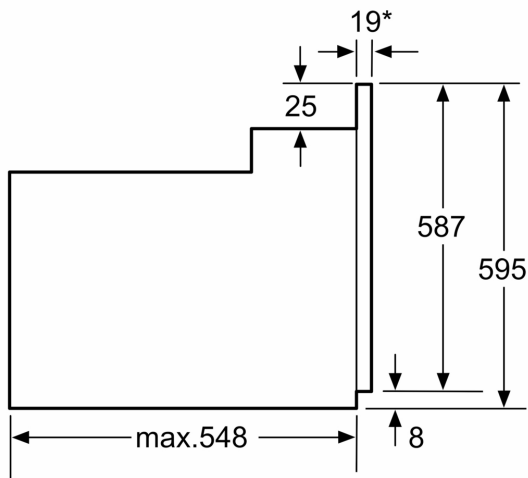

Accessorio:

- 1 x Leccarda universale smaltata, 1 x Griglia combinata

Ambiente e Sicurezza

Informazioni tecniche

- Lungh. cavo alimentazione: 120 cm
- Tensione: 220 - 240 V
- Potenza max. assorb. (elettr.): 3.3 kW
- Classe di efficienza energetica (acc. EU Nr. 65/2014): A
- Consumo energetico per ciclo durante funzionamento convenzionale: 0.98 kWh
- Consumo energetico per ciclo durante funzionamento ventilato: 0.79 kWh
- Numero di cavità: 1
- Tipo di alimentazione: elettrica
- Volume della cavità: 66 l

Sicurezza

- Dimensioni apparecchi (AxLxP): 595 mm x 594 mm x 548 mm
- Dimensioni nicchia (AxLxP): 575 mm - 597 mm x 560 mm - 568 mm x 550 mm
- Si prega di fare riferimento alle quote d'installazione mostrate nel disegno tecnico

Serie 2, 60 x 60 cm, Acciaio inox
HBF011BR0

* 20 mm per parte frontale in metallo

Dimensioni in mm

* 20 mm per parte frontale in metallo

Dimensioni in mm

* Con parte frontale in metallo 20mm

Dimensioni in mm