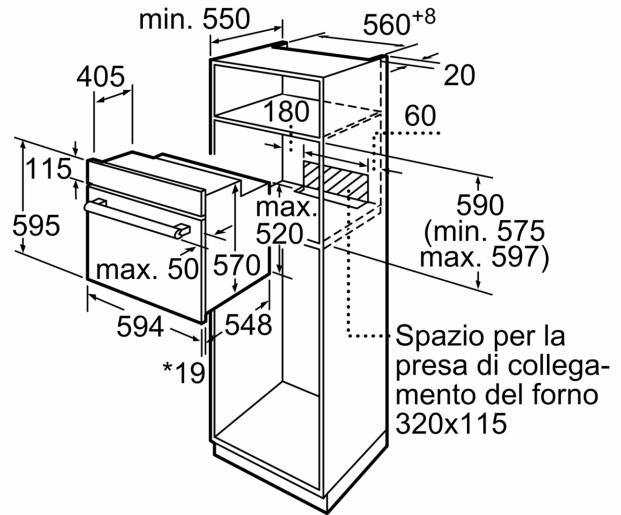

Accessorio:

- 1 x Leccarda universale smaltata, 1 x Griglia combinata

Ambiente e Sicurezza

Informazioni tecniche

- Lungh. cavo alimentazione: 120 cm
- Tensione: 220 - 240 V
- Potenza max. assorb. (elettr.): 3.3 kW
- Classe di efficienza energetica (acc. EU Nr. 65/2014): A
- Consumo energetico per ciclo durante funzionamento convenzionale: 0.98 kWh
- Consumo energetico per ciclo durante funzionamento ventilato: 0.79 kWh
- Numero di cavità: 1
- Tipo di alimentazione: elettrica
- Volume della cavità: 66 l

Sicurezza

- Dimensioni apparecchi (AxLxP): 595 mm x 594 mm x 548 mm
- Dimensioni nicchia (AxLxP): 575 mm - 597 mm x 560 mm - 568 mm x 550 mm
- Si prega di fare riferimento alle quote d'installazione mostrate nel disegno tecnico

Serie 2, 60 x 60 cm, Acciaio inox
HBF011BR0

* 20 mm per parte frontale in metallo

Dimensioni in mm

* 20 mm per parte frontale in metallo

Dimensioni in mm

* Con parte frontale in metallo 20mm

Dimensioni in mm