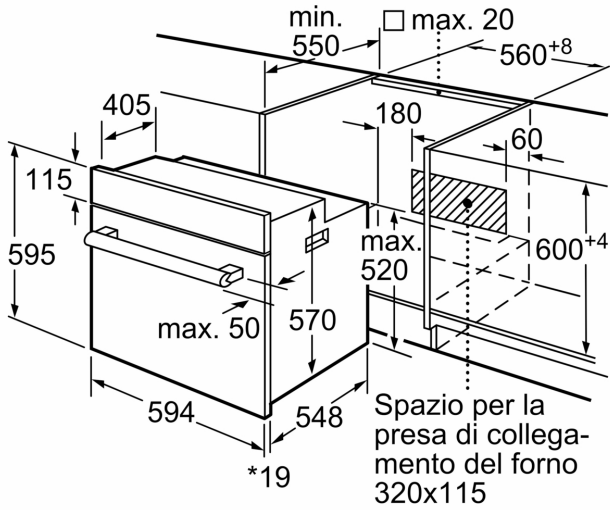

Accessorio:

- 1 x Leccarda universale smaltata, 1 x Griglia combinata

Ambiente e Sicurezza

Informazioni tecniche

- Lungh. cavo alimentazione: 120 cm
- Tensione: 220 - 240 V
- Potenza max. assorb. (elettr.): 3.3 kW
- Classe di efficienza energetica (acc. EU Nr. 65/2014): A
- Consumo energetico per ciclo durante funzionamento convenzionale: 0.98 kWh
- Consumo energetico per ciclo durante funzionamento ventilato: 0.79 kWh
- Numero di cavità: 1
- Tipo di alimentazione: elettrica
- Volume della cavità: 66 l

Sicurezza

- Dimensioni apparecchi (AxLxP): 595 mm x 594 mm x 548 mm
- Dimensioni nicchia (AxLxP): 575 mm - 597 mm x 560 mm - 568 mm x 550 mm
- Si prega di fare riferimento alle quote d'installazione mostrate nel disegno tecnico

Serie 2, 60 x 60 cm, Acciaio inox
HBF011BR0

* 20 mm per parte frontale in metallo

Dimensioni in mm

* 20 mm per parte frontale in metallo

Dimensioni in mm

* Con parte frontale in metallo 20mm

Dimensioni in mm