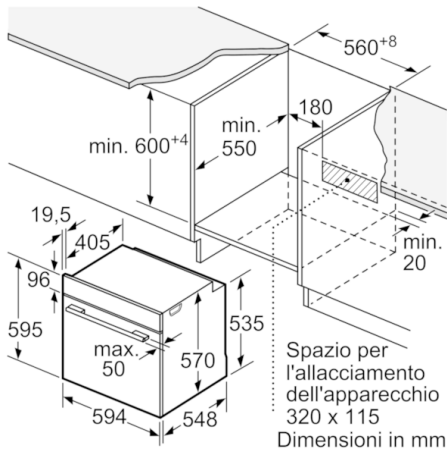

Serie | 4, Forno da incasso, Acciaio inox HBA574ES0