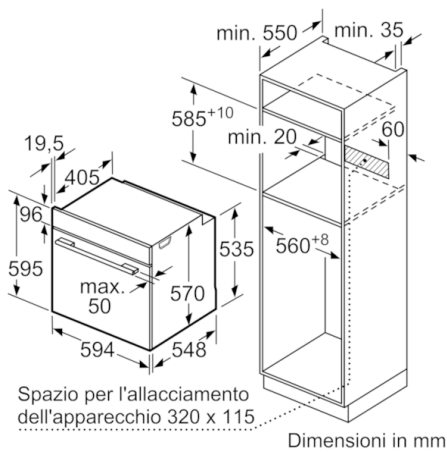

Serie | 4, Forno da incasso, Acciaio inox HBA574ES0