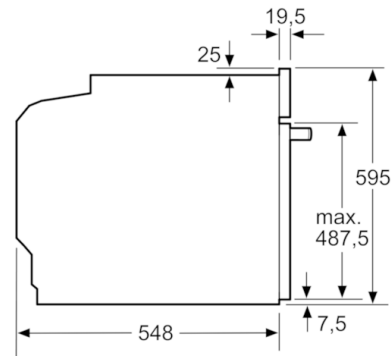

Serie | 4, Forno da incasso, Acciaio inox HBA574ES0