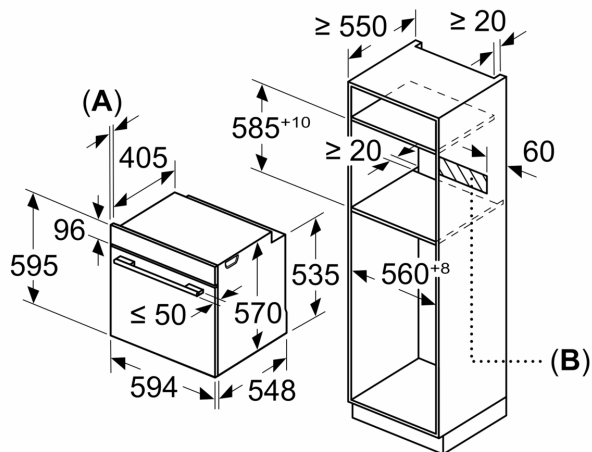

Da incasso / a libera installazione: Da incasso
 Sistema di pulizia: Pirolisi
 Dimensioni del vano per l'installazione: 585-595 x 560-568 x 550 mm
 Dimensioni del prodotto: 595 x 594 x 548 mm
 Dimensioni del prodotto imballato: 675 x 660 x 690 mm
 Materiale del cruscotto: acciaio inox
 Materiale porta: vetro
 Peso netto: 36.6 kg
 Volume utile: 71 l
 Metodo di cottura: Grill a superficie grande, Aria calda dolce, aria calda, riscaldamento superiore/infer., grill ventilato
 Regolazione della temperatura: elettronica
 Numero di luci interne: 1
 Lunghezza del cavo di alimentazione elettrica: 120.0 cm
 Codice EAN: 4242005033898
 Number of cavities (2010/30/EC): 1
 Classe di efficienza energetica: A
 Energy consumption per cycle conventional (2010/30/EC): 0.99 kWh/cycle
 Energy consumption per cycle forced air convection (2010/30/EC): 81 kWh/cycle
 Indice di efficienza energetica (2010/30/CE): 95.3 %
 Potenza: 3600 W
 Corrente: 16 A
 Tensione: 220-240 V
 Frequenza: 60; 50 Hz
 Tipo di spina: Schuko
 Accessori inclusi: 1 x Griglia combinata, 1 x Leccarda universale smaltata

Accessorio:

- 1 x Griglia combinata, 1 x Leccarda universale smaltata

Informazioni tecniche

- Dimensioni nicchia (AxLxP): 585 mm - 595 mm x 560 mm - 568 mm x 550 mm
- Dimensioni apparecchi (AxLxP): 595 mm x 594 mm x 548 mm
- Potenza max. assorb. (elettr.): 3.6 kW
- Classe di efficienza energetica (acc. EU Nr. 65/2014): A
- Consumo energetico per ciclo durante funzionamento convenzionale:0.99 kWh
- Consumo energetico per ciclo durante funzionamento ventilato:0.81 kWh
- Numero di cavità: 1 Tipo di alimentazione: elettrica Volume della cavità:71 l

Serie 4, Forno da incasso, 60 x 60 cm, Acciaio inox
HBA573BR0

Dimensioni in mm

A: 19,5 mm
B: Spazio per il collegamento dell'apparecchio 320 x 115 mm

Montaggio con un piano di cottura.

Dimensioni in mm