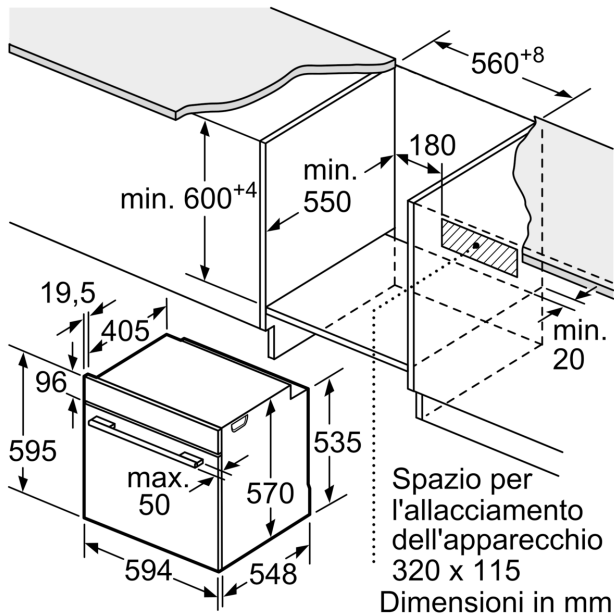

Da incasso / a libera installazione: Da incasso
 Sistema di pulizia: Pirolisi
 Dimensioni del vano per l'installazione: 585-595 x 560-568 x 550 mm
 Dimensioni del prodotto: 595 x 594 x 548 mm
 Dimensioni del prodotto imballato: 675 x 660 x 690 mm
 Materiale del cruscotto: acciaio inox
 Materiale porta: vetro
 Peso netto: 36.6 kg
 Volume utile: 71 l
 Metodo di cottura: Grill a superficie grande, Aria calda dolce, aria calda, riscaldamento superiore/infer., grill ventilato
 Regolazione della temperatura: elettronica
 Numero di luci interne: 1
 Lunghezza del cavo di alimentazione elettrica: 120.0 cm
 Codice EAN: 4242005033898
 Number of cavities (2010/30/EC): 1
 Classe di efficienza energetica: A
 Energy consumption per cycle conventional (2010/30/EC): 0.99 kWh/cycle
 Energy consumption per cycle forced air convection (2010/30/EC): 81 kWh/cycle
 Indice di efficienza energetica (2010/30/CE): 95.3 %
 Potenza: 3600 W
 Corrente: 16 A
 Tensione: 220-240 V
 Frequenza: 60; 50 Hz
 Tipo di spina: Schuko
 Accessori inclusi: 1 x Griglia combinata, 1 x Leccarda universale smaltata

Accessorio:

- 1 x Griglia combinata, 1 x Leccarda universale smaltata

Informazioni tecniche

- Dimensioni nicchia (AxLxP): 585 mm - 595 mm x 560 mm - 568 mm x 550 mm
- Dimensioni apparecchi (AxLxP): 595 mm x 594 mm x 548 mm
- Potenza max. assorb. (elettr.): 3.6 kW
- Classe di efficienza energetica (acc. EU Nr. 65/2014): A
- Consumo energetico per ciclo durante funzionamento convenzionale:0.99 kWh
- Consumo energetico per ciclo durante funzionamento ventilato:0.81 kWh
- Numero di cavità: 1 Tipo di alimentazione: elettrica Volume della cavità:71 l

Serie 4, Forno da incasso, 60 x 60 cm, Acciaio inox
HBA573BR0

Dimensioni in mm

A: 19,5 mm
B: Spazio per il collegamento dell'apparecchio 320 x 115 mm

Montaggio con un piano di cottura.

Dimensioni in mm