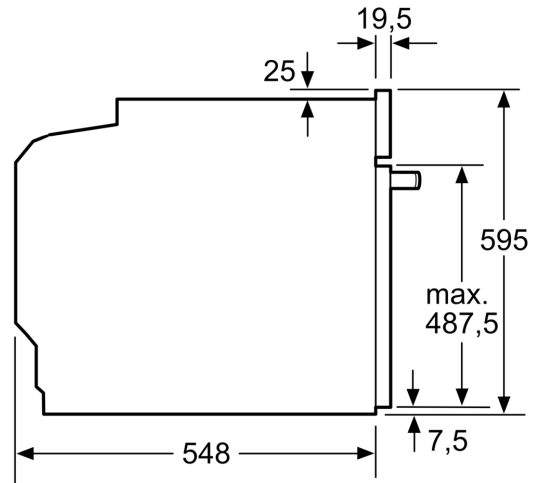

Da incasso / a libera installazione: Da incasso
 Sistema di pulizia: Pirolisi
 Dimensioni del vano per l'installazione: 585-595 x 560-568 x 550 mm
 Dimensioni del prodotto: 595 x 594 x 548 mm
 Dimensioni del prodotto imballato: 675 x 660 x 690 mm
 Materiale del cruscotto: acciaio inox
 Materiale porta: vetro
 Peso netto: 36.6 kg
 Volume utile: 71 l
 Metodo di cottura: Grill a superficie grande, Aria calda dolce, aria calda, riscaldamento superiore/infer., grill ventilato
 Regolazione della temperatura: elettronica
 Numero di luci interne: 1
 Lunghezza del cavo di alimentazione elettrica: 120.0 cm
 Codice EAN: 4242005033898
 Number of cavities (2010/30/EC): 1
 Classe di efficienza energetica: A
 Energy consumption per cycle conventional (2010/30/EC): 0.99 kWh/cycle
 Energy consumption per cycle forced air convection (2010/30/EC): 81 kWh/cycle
 Indice di efficienza energetica (2010/30/CE): 95.3 %
 Potenza: 3600 W
 Corrente: 16 A
 Tensione: 220-240 V
 Frequenza: 60; 50 Hz
 Tipo di spina: Schuko
 Accessori inclusi: 1 x Griglia combinata, 1 x Leccarda universale smaltata

Accessorio:

- 1 x Griglia combinata, 1 x Leccarda universale smaltata

Informazioni tecniche

- Dimensioni nicchia (AxLxP): 585 mm - 595 mm x 560 mm - 568 mm x 550 mm
- Dimensioni apparecchi (AxLxP): 595 mm x 594 mm x 548 mm
- Potenza max. assorb. (elettr.): 3.6 kW
- Classe di efficienza energetica (acc. EU Nr. 65/2014): A
- Consumo energetico per ciclo durante funzionamento convenzionale:0.99 kWh
- Consumo energetico per ciclo durante funzionamento ventilato:0.81 kWh
- Numero di cavità: 1 Tipo di alimentazione: elettrica Volume della cavità:71 l

Serie 4, Forno da incasso, 60 x 60 cm, Acciaio inox
HBA573BR0

Dimensioni in mm

A: 19,5 mm
B: Spazio per il collegamento dell'apparecchio 320 x 115 mm

Montaggio con un piano di cottura.

Dimensioni in mm