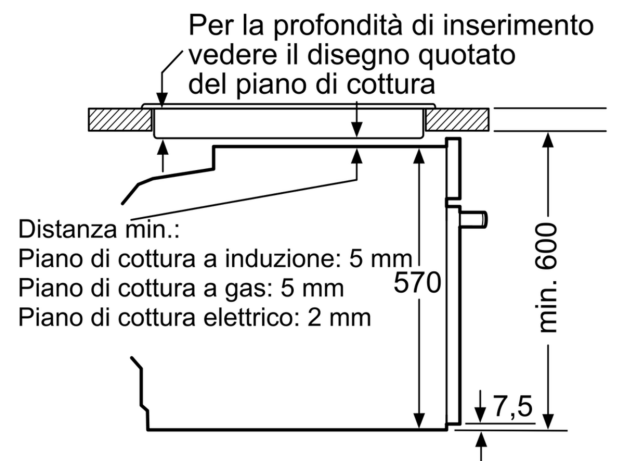

Da incasso / a libera installazione: Da incasso
 Sistema di pulizia: Pirolisi
 Dimensioni del vano per l'installazione: 585-595 x 560-568 x 550 mm
 Dimensioni del prodotto: 595 x 594 x 548 mm
 Dimensioni del prodotto imballato: 675 x 660 x 690 mm
 Materiale del cruscotto: acciaio inox
 Materiale porta: vetro
 Peso netto: 36.6 kg
 Volume utile: 71 l
 Metodo di cottura: Grill a superficie grande, Aria calda dolce, aria calda, riscaldamento superiore/infer., grill ventilato
 Regolazione della temperatura: elettronica
 Numero di luci interne: 1
 Lunghezza del cavo di alimentazione elettrica: 120.0 cm
 Codice EAN: 4242005033898
 Number of cavities (2010/30/EC): 1
 Classe di efficienza energetica: A
 Energy consumption per cycle conventional (2010/30/EC): 0.99 kWh/cycle
 Energy consumption per cycle forced air convection (2010/30/EC): 81 kWh/cycle
 Indice di efficienza energetica (2010/30/CE): 95.3 %
 Potenza: 3600 W
 Corrente: 16 A
 Tensione: 220-240 V
 Frequenza: 60; 50 Hz
 Tipo di spina: Schuko
 Accessori inclusi: 1 x Griglia combinata, 1 x Leccarda universale smaltata

Accessorio:

- 1 x Griglia combinata, 1 x Leccarda universale smaltata

Informazioni tecniche

- Dimensioni nicchia (AxLxP): 585 mm - 595 mm x 560 mm - 568 mm x 550 mm
- Dimensioni apparecchi (AxLxP): 595 mm x 594 mm x 548 mm
- Potenza max. assorb. (elettr.): 3.6 kW
- Classe di efficienza energetica (acc. EU Nr. 65/2014): A
- Consumo energetico per ciclo durante funzionamento convenzionale:0.99 kWh
- Consumo energetico per ciclo durante funzionamento ventilato:0.81 kWh
- Numero di cavità: 1 Tipo di alimentazione: elettrica Volume della cavità:71 l

Serie 4, Forno da incasso, 60 x 60 cm, Acciaio inox
HBA573BR0

Dimensioni in mm

A: 19,5 mm
B: Spazio per il collegamento dell'apparecchio 320 x 115 mm

Montaggio con un piano di cottura.

Dimensioni in mm