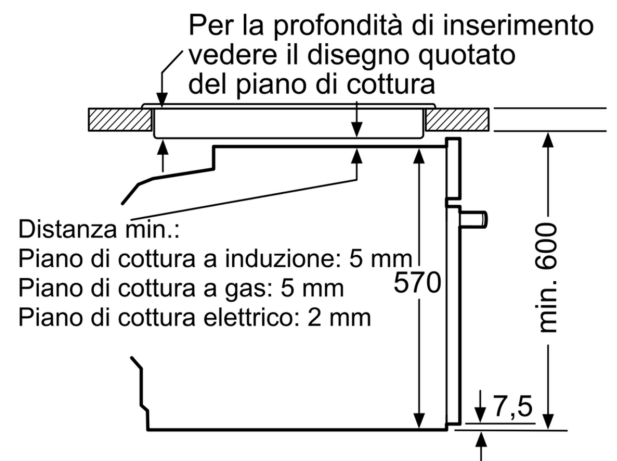

Da incasso / a libera installazione:	Da incasso
Sistema di pulizia:	No
Dimensioni del vano per l'installazione: 585-595 x 560-568 x 550 mm	
Dimensioni del prodotto:	595 x 594 x 548 mm
Dimensioni del prodotto imballato:	675 x 660 x 690 mm
Materiale del cruscotto:	acciaio inox
Materiale porta:	vetro
Peso netto:	31.4 kg
Volume utile:	71 l
Metodo di cottura: Grill a superficie grande, Aria calda dolce, aria calda, riscaldamento superiore/infer., grill ventilato	
Regolazione della temperatura:	Meccanico
Numero di luci interne:	1
Lunghezza del cavo di alimentazione elettrica:	120.0 cm
Codice EAN:	4242005029792
Number of cavities (2010/30/EC):	1
Classe di efficienza energetica:	A
Energy consumption per cycle conventional (2010/30/EC):	0.97 kWh/cycle
Energy consumption per cycle forced air convection (2010/30/EC):	81 kWh/cycle
Indice di efficienza energetica (2010/30/CE):	95.3 %
Potenza:	3400 W
Corrente:	16 A
Tensione:	220-240 V
Frequenza:	50; 60 Hz
Tipo di spina:	Schuko
Accessori inclusi:	1 x Griglia combinata, 1 x Leccarda universale smaltata

Comfort

- XXL- Forno con email granit

Pulizia

- Ventilatore di raffreddamento

Accessorio:

- 1 x Griglia combinata, 1 x Leccarda universale smaltata

Informazioni tecniche

- Dimensioni nicchia (AxLxP): 585 mm - 595 mm x 560 mm - 568 mm x 550 mm
- Dimensioni apparecchi (AxLxP): 595 mm x 594 mm x 548 mm
- Potenza max. assorb. (elettr.): 3.4 kW
- Lungh. cavo alimentazione: 120 cm
- 5 modi di riscaldamento: Aria calda 3D, Riscaldamento superiore/inferiore, Grill ventilato, Grill a superficie grande, Aria calda dolce

Serie 2, Forno da incasso, 60 x 60 cm, Acciaio inox
HBA510BR0

Dimensioni in mm

A: 19,5 mm
B: Spazio per il collegamento dell'apparecchio 320 x 115 mm

Montaggio con un piano di cottura.

Dimensioni in mm