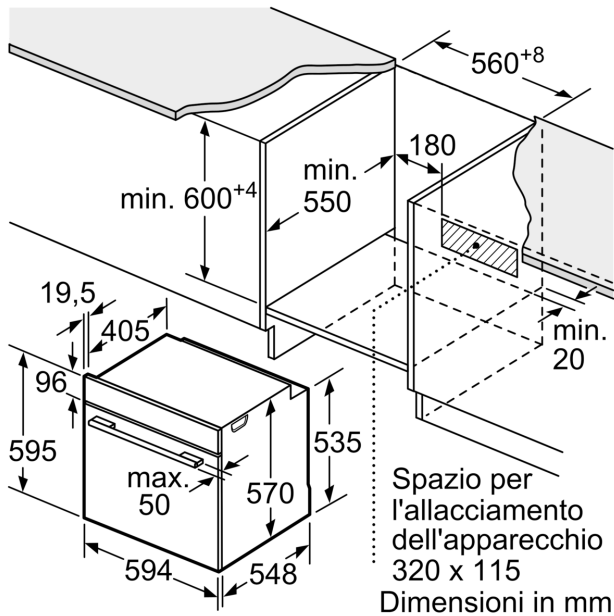

Da incasso / a libera installazione:	Da incasso
Sistema di pulizia:	No
Dimensioni del vano per l'installazione: 585-595 x 560-568 x 550 mm	
Dimensioni del prodotto:	595 x 594 x 548 mm
Dimensioni del prodotto imballato:	675 x 660 x 690 mm
Materiale del cruscotto:	acciaio inox
Materiale porta:	vetro
Peso netto:	31.4 kg
Volume utile:	71 l
Metodo di cottura: Grill a superficie grande, Aria calda dolce, aria calda, riscaldamento superiore/infer., grill ventilato	
Regolazione della temperatura:	Meccanico
Numero di luci interne:	1
Lunghezza del cavo di alimentazione elettrica:	120.0 cm
Codice EAN:	4242005029792
Number of cavities (2010/30/EC):	1
Classe di efficienza energetica:	A
Energy consumption per cycle conventional (2010/30/EC):	0.97 kWh/cycle
Energy consumption per cycle forced air convection (2010/30/EC):	81 kWh/cycle
Indice di efficienza energetica (2010/30/CE):	95.3 %
Potenza:	3400 W
Corrente:	16 A
Tensione:	220-240 V
Frequenza:	50; 60 Hz
Tipo di spina:	Schuko
Accessori inclusi:	1 x Griglia combinata, 1 x Leccarda universale smaltata

Comfort

- XXL- Forno con email granit

Pulizia

- Ventilatore di raffreddamento

Accessorio:

- 1 x Griglia combinata, 1 x Leccarda universale smaltata

Informazioni tecniche

- Dimensioni nicchia (AxLxP): 585 mm - 595 mm x 560 mm - 568 mm x 550 mm
- Dimensioni apparecchi (AxLxP): 595 mm x 594 mm x 548 mm
- Potenza max. assorb. (elettr.): 3.4 kW
- Lungh. cavo alimentazione: 120 cm
- 5 modi di riscaldamento: Aria calda 3D, Riscaldamento superiore/inferiore, Grill ventilato, Grill a superficie grande, Aria calda dolce

Serie 2, Forno da incasso, 60 x 60 cm, Acciaio inox
HBA510BR0

Dimensioni in mm

A: 19,5 mm
B: Spazio per il collegamento dell'apparecchio 320 x 115 mm

Montaggio con un piano di cottura.

Dimensioni in mm