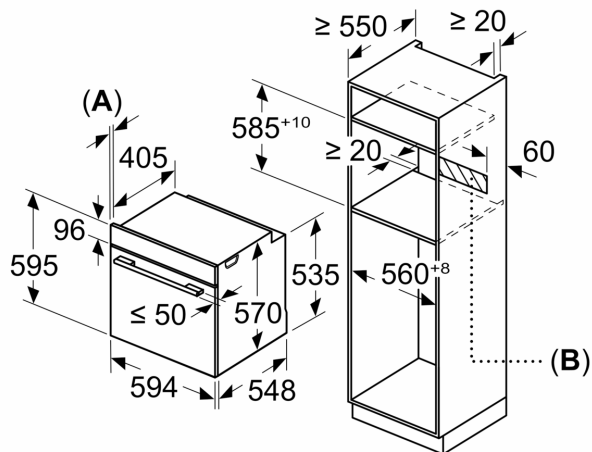

Da incasso / a libera installazione:	Da incasso
Sistema di pulizia:	No
Dimensioni del vano per l'installazione: 585-595 x 560-568 x 550 mm	
Dimensioni del prodotto:	595 x 594 x 548 mm
Dimensioni del prodotto imballato:	675 x 660 x 690 mm
Materiale del cruscotto:	acciaio inox
Materiale porta:	vetro
Peso netto:	31.4 kg
Volume utile:	71 l
Metodo di cottura: Grill a superficie grande, Aria calda dolce, aria calda, riscaldamento superiore/infer., grill ventilato	
Regolazione della temperatura:	Meccanico
Numero di luci interne:	1
Lunghezza del cavo di alimentazione elettrica:	120.0 cm
Codice EAN:	4242005029792
Number of cavities (2010/30/EC):	1
Classe di efficienza energetica:	A
Energy consumption per cycle conventional (2010/30/EC):	0.97 kWh/cycle
Energy consumption per cycle forced air convection (2010/30/EC):	81 kWh/cycle
Indice di efficienza energetica (2010/30/CE):	95.3 %
Potenza:	3400 W
Corrente:	16 A
Tensione:	220-240 V
Frequenza:	50; 60 Hz
Tipo di spina:	Schuko
Accessori inclusi:	1 x Griglia combinata, 1 x Leccarda universale smaltata

Comfort

- XXL- Forno con email granit

Pulizia

- Ventilatore di raffreddamento

Accessorio:

- 1 x Griglia combinata, 1 x Leccarda universale smaltata

Informazioni tecniche

- Dimensioni nicchia (AxLxP): 585 mm - 595 mm x 560 mm - 568 mm x 550 mm
- Dimensioni apparecchi (AxLxP): 595 mm x 594 mm x 548 mm
- Potenza max. assorb. (elettr.): 3.4 kW
- Lungh. cavo alimentazione: 120 cm
- 5 modi di riscaldamento: Aria calda 3D, Riscaldamento superiore/inferiore, Grill ventilato, Grill a superficie grande, Aria calda dolce

Serie 2, Forno da incasso, 60 x 60 cm, Acciaio inox
HBA510BR0

Dimensioni in mm

A: 19,5 mm
B: Spazio per il collegamento dell'apparecchio 320 x 115 mm

Montaggio con un piano di cottura.

Dimensioni in mm