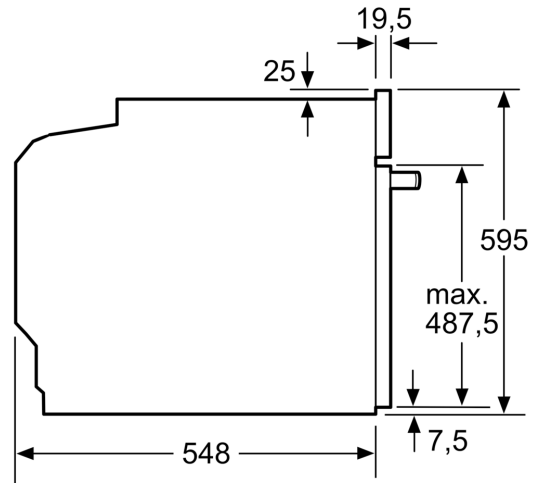

Da incasso / a libera installazione:	Da incasso
Sistema di pulizia:	No
Dimensioni del vano per l'installazione: 585-595 x 560-568 x 550 mm	
Dimensioni del prodotto:	595 x 594 x 548 mm
Dimensioni del prodotto imballato:	675 x 660 x 690 mm
Materiale del cruscotto:	acciaio inox
Materiale porta:	vetro
Peso netto:	31.4 kg
Volume utile:	71 l
Metodo di cottura: Grill a superficie grande, Aria calda dolce, aria calda, riscaldamento superiore/infer., grill ventilato	
Regolazione della temperatura:	Meccanico
Numero di luci interne:	1
Lunghezza del cavo di alimentazione elettrica:	120.0 cm
Codice EAN:	4242005029792
Number of cavities (2010/30/EC):	1
Classe di efficienza energetica:	A
Energy consumption per cycle conventional (2010/30/EC):	0.97 kWh/cycle
Energy consumption per cycle forced air convection (2010/30/EC):	81 kWh/cycle
Indice di efficienza energetica (2010/30/CE):	95.3 %
Potenza:	3400 W
Corrente:	16 A
Tensione:	220-240 V
Frequenza:	50; 60 Hz
Tipo di spina:	Schuko
Accessori inclusi:	1 x Griglia combinata, 1 x Leccarda universale smaltata

Comfort

- XXL- Forno con email granit

Pulizia

- Ventilatore di raffreddamento

Accessorio:

- 1 x Griglia combinata, 1 x Leccarda universale smaltata

Informazioni tecniche

- Dimensioni nicchia (AxLxP): 585 mm - 595 mm x 560 mm - 568 mm x 550 mm
- Dimensioni apparecchi (AxLxP): 595 mm x 594 mm x 548 mm
- Potenza max. assorb. (elettr.): 3.4 kW
- Lungh. cavo alimentazione: 120 cm
- 5 modi di riscaldamento: Aria calda 3D, Riscaldamento superiore/inferiore, Grill ventilato, Grill a superficie grande, Aria calda dolce

Serie 2, Forno da incasso, 60 x 60 cm, Acciaio inox
HBA510BR0

Dimensioni in mm

A: 19,5 mm
B: Spazio per il collegamento dell'apparecchio 320 x 115 mm

Montaggio con un piano di cottura.

Dimensioni in mm