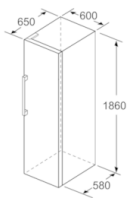

**Serie | 4, Congelatore a libero
posizionamento, 186 x 60 cm, bianco
GSN36VW3P**

	a	b	c	d	e	f
KSW36, GSD36	187					
KSV36, KSF36, GSN36, GSV36	186					
KSV33, GSN33, GSV33	176	60	65	58	60	119,5
KSV29, GSN29, GSV29	161					
GSV24	146					
GSN51	161					
GSN54	176	70	78	70	70	142
GSN58	191					

Dimensioni
in cm