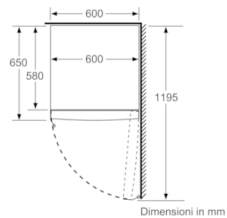

**Serie | 4, Congelatore a libero
posizionamento, 186 x 60 cm, bianco
GSN36VW3P**

	a	b	c	d	e	f
KSW36, GSD36	187					
KSV36, KSF36, GSN36, GSV36	186					
KSV33, GSN33, GSV33	176	60	65	58	60	119,5
KSV29, GSN29, GSV29	161					
GSV24	146					
GSN51	161					
GSN54	176	70	78	70	70	142
GSN58	191					

Dimensioni
in cm