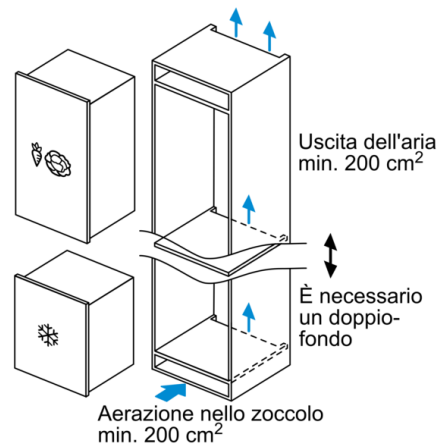

Vano Congelatore

- Capienza netta congelatore **** : 72 l
- Capacità di congelamento: 8 kg in 24 ore
- Conservazione senza energia elettrica: 21 ore
- 3 cassetti di congelazione intensiva trasparente
- LowFrost - meno ghiaccio e veloce sbrinamento

Accessori

- 1 x Accumulatore di freddo, Vaschetta per il ghiaccio

Informazioni tecniche

- Integrabile cerniere piatte
- Cerniere a destra, invertibili
- Cerniere a destra
- Altezza della nicchia (H x B x T): 72.0 cm x 56.0 cm x 55.0 cm
- ¹In base ai risultati della prova standard di 24 ore, concernante il consumo effettivo dipendente dell'utilizzazione / posizione del dispositivo.

Serie | 6, Congelatore da incasso, 71.2 x 55.8 cm
GIV11AD30

Dimensioni in mm
 Consiglio per la distanza per cerniera piatta

F	R	X
16-19	0-3	2,5
20	0-1	3
	2-3	2,5
21	0-1	3
	2-3	2,5
22	0	4
	1	3,5
	2-3	3

Le distanze consigliate nella tabella vanno mantenute per garantire un'apertura senza collisioni delle porte degli apparecchi ed evitare danni al mobile della cucina.