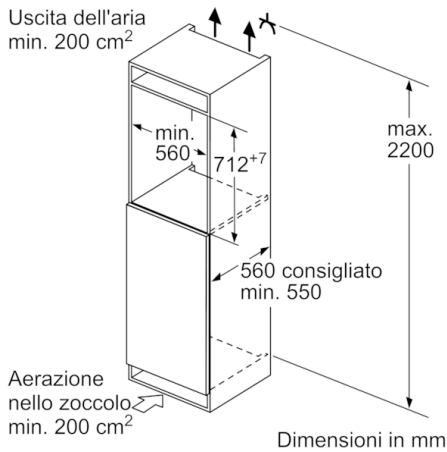

4 242002 923826

Serie | 6, Congelatore da incasso, 71.2 x 55.8 cm GIV11AD30

Congelatore con 3 cassetti trasparenti: vi offre molto spazio e una chiara visione - molto economico.

Prestazioni e consumo

- Classe di efficienza energetica: A++
- Consumo energetico¹ : 144 kWh/anno
- Contenuto utile totale: 72 l
- Livello sonoro: 36 db(A) re 1 pW
- Classe climatica SN-T

Vano Congelatore

- Capienza netta congelatore **** : 72 l
- Capacità di congelamento: 8 kg in 24 ore
- Conservazione senza energia elettrica: 21 ore
- 3 cassetti di congelazione intensiva trasparente
- LowFrost - meno ghiaccio e veloce sbrinamento

Accessori

- 1 x Accumulatore di freddo, Vaschetta per il ghiaccio

Informazioni tecniche

- Integrabile cerniere piatte
- Cerniere a destra, invertibili
- Cerniere a destra
- Altezza della nicchia (H x B x T): 72.0 cm x 56.0 cm x 55.0 cm
- ¹In base ai risultati della prova standard di 24 ore, concernante il consumo effettivo dipendente dell'utilizzazione / posizione del dispositivo.

Serie | 6, Congelatore da incasso, 71.2 x 55.8 cm
GIV11AD30

Dimensioni in mm
 Consiglio per la distanza per cerniera piatta

F	R	X
16-19	0-3	2,5
20	0-1	3
	2-3	2,5
21	0-1	3
	2-3	2,5
22	0	4
	1	3,5
	2-3	3

Le distanze consigliate nella tabella vanno mantenute per garantire un'apertura senza collisioni delle porte degli apparecchi ed evitare danni al mobile della cucina.