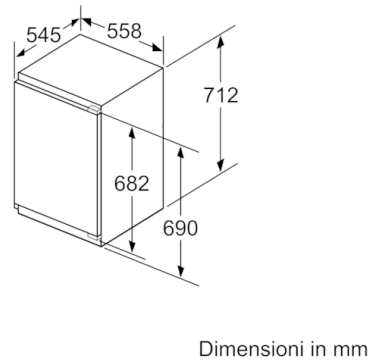

Accessori

- 1 x Accumulatore di freddo, Vaschetta per il ghiaccio

Informazioni tecniche

- Integrabile cerniere piatte
- Cerniere a destra, invertibili
- Cerniere a destra
- Altezza della nicchia (H x B x T): 72.0 cm x 56.0 cm x 55.0 cm
- ¹In base ai risultati della prova standard di 24 ore, concernante il consumo effettivo dipendente dell'utilizzazione / posizione del dispositivo.

Serie | 6, Congelatore da incasso, 71.2 x 55.8 cm
GIV11AD30

Dimensioni in mm
 Consiglio per la distanza per cerniera piatta

F	R	X
16-19	0-3	2,5
20	0-1	3
	2-3	2,5
21	0-1	3
	2-3	2,5
22	0	4
	1	3,5
	2-3	3

Le distanze consigliate nella tabella vanno mantenute per garantire un'apertura senza collisioni delle porte degli apparecchi ed evitare danni al mobile della cucina.