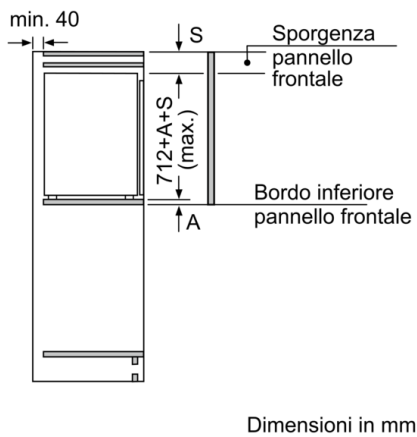

Accessori

- 1 x Accumulatore di freddo, Vaschetta per il ghiaccio

Informazioni tecniche

- Integrabile cerniere piatte
- Cerniere a destra, invertibili
- Cerniere a destra
- Altezza della nicchia (H x B x T): 72.0 cm x 56.0 cm x 55.0 cm
- ¹In base ai risultati della prova standard di 24 ore, concernante il consumo effettivo dipendente dell'utilizzazione / posizione del dispositivo.

Serie | 6, Congelatore da incasso, 71.2 x 55.8 cm
GIV11AD30

Dimensioni in mm
 Consiglio per la distanza per cerniera piatta

F	R	X
16-19	0-3	2,5
20	0-1	3
	2-3	2,5
21	0-1	3
	2-3	2,5
22	0	4
	1	3,5
	2-3	3

Le distanze consigliate nella tabella vanno mantenute per garantire un'apertura senza collisioni delle porte degli apparecchi ed evitare danni al mobile della cucina.