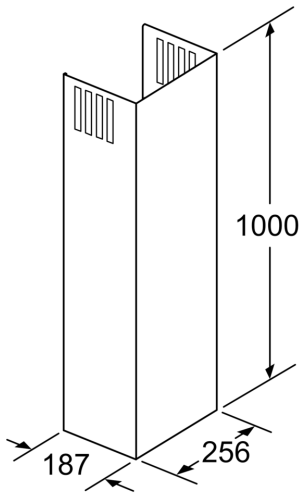

Accessori per cappe aspiranti, 1000 mm DWZ0AX5K0

- Prolunga telescopica 1000 mm per cappa a muro
- L'altezza complessiva dell'apparecchio può essere aumentata al massimo di 530 mm
- Per un funzionamento espulsione o riciclaggio
- Previsto con la griglia riciclaggio

Dati tecnici

Dimensioni del prodotto imballato: 370 x 520 x 1190 mm
Dimensioni pallet: 172.0 x 80.0 x 120.0
Numero standard di unità per pallet: 6
Peso netto: 4.5 kg
Peso lordo: 9.8 kg
Codice EAN: 4242002966519

**Accessori per cappe aspiranti, 1000
mm
DWZ0AX5K0**

Dimensioni in mm