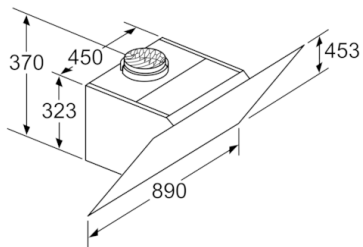

**Serie | 4, Cappa aspirante a muro, 90 cm,
bianco stampato
DWK97HM20**

Apparecchio in modalità ricircolo senza canale necessario set per ricircolo Dimensioni in mm