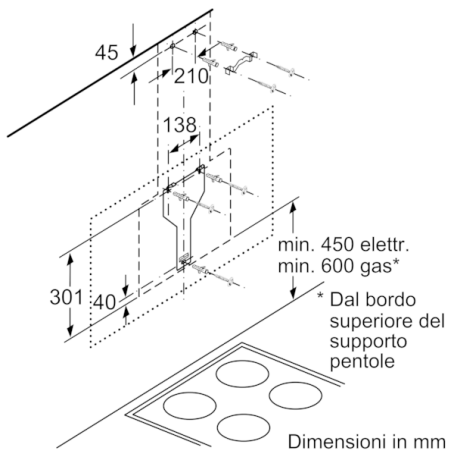

Dati tecnici

Tipologia :	Camino
Certificati di omologazione :	CE, Eurasian, Morocco, VDE
Lunghezza del cavo di alimentazione elettrica (cm) :	130
Altezza del prodotto senza camino (mm) :	323
Dist.min.dal fornello elettr. :	450
Dist.min.dal fornello gas :	600
Peso netto (kg) :	24.254
Tipo di controllo :	elettronico
Massima estrazione in output dell'aria (m ³ /h) :	416
Output di ricircolo con sovralimentazione :	615.0
Massimo output con aria di ricircolo (m ³ /h) :	409
Esrazione dell' aria con sovralimentatore (m ³ /h) :	700
Numero di luci :	2
Rumorosità (dB(A) re 1 pW) :	58
Diametro dello sbocco d'uscita dell'aria (mm) :	120 / 150
Materiale del filtro sporco :	Washable aluminium
Codice EAN :	4242002946764
Dati nominali collegamento elettrico (W) :	263
Corrente (A) :	10
Tensione (V) :	220-240
Frequenza (Hz) :	50; 60
Tipo di spina :	Schuko
Installazione :	Montaggio a parete

Design

- Vetro: vetro trasparente e bianco stampata
- Illuminazione dell'area di lavoro con 2 moduli a LED da 1,5 W
- Intensità della luce : 90 lux
- Colore temperatura: 3500 k
- Aspirazione nei bordi
- Filter protegge in vetro, Filtri metallici antigrasso

Informazioni tecniche

- Per montaggio a muro
 - Possibile caso di funzionamento senza canale
 - Dimensioni espulsione d`aria (HxBxT): 929-1199 x 890 x 499 mm
 - Dimensioni funzionamento a ricircolo con il modulo CleanAir (HxWxD):
1119 x 890 x 499 mm - montaggio con un camino esterno
1189-1459 x 890 x 499 mm - montaggio con camino telescopico
 - Dimensioni in modalità di ricircolo con camino (HxBxT):
989-1259 x 890 x 499 mm
 - Dimensioni dell'apparecchio combinazione con aria senza canale (AxLxP): 370 x 890 x 499 mm
 - Manicotto Ø 120/ 150 mm
 - Con pannello posteriore
 - Potenza totale: 263 W
- * In base al regolamento EU n ° 65/2014*

**Serie | 4, Cappa aspirante a muro, 90 cm,
bianco stampato
DWK97HM20**

Apparecchio in modalità ricircolo senza canale necessario set per ricircolo Dimensioni in mm

Dimensioni in mm