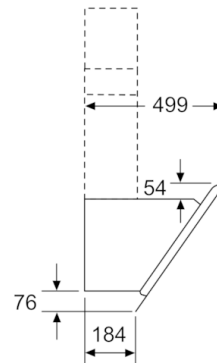

Dati tecnici

Tipologia :	Camino
Certificati di omologazione :	CE, Eurasian, Morocco, VDE
Lunghezza del cavo di alimentazione elettrica (cm) :	130
Altezza del prodotto senza camino (mm) :	323
Dist.min.dal fornello elettr. :	450
Dist.min.dal fornello gas :	600
Peso netto (kg) :	24.254
Tipo di controllo :	elettronico
Massima estrazione in output dell'aria (m ³ /h) :	416
Output di ricircolo con sovralimentazione :	615.0
Massimo output con aria di ricircolo (m ³ /h) :	409
Esrazione dell' aria con sovralimentatore (m ³ /h) :	700
Numero di luci :	2
Rumorosità (dB(A) re 1 pW) :	58
Diametro dello sbocco d'uscita dell'aria (mm) :	120 / 150
Materiale del filtro sporco :	Washable aluminium
Codice EAN :	4242002946764
Dati nominali collegamento elettrico (W) :	263
Corrente (A) :	10
Tensione (V) :	220-240
Frequenza (Hz) :	50; 60
Tipo di spina :	Schuko
Installazione :	Montaggio a parete

Informazioni tecniche

- Per montaggio a muro
 - Possibile caso di funzionamento senza canale
 - Dimensioni espulsione d`aria (HxBxT): 929-1199 x 890 x 499 mm
 - Dimensioni funzionamento a ricircolo con il modulo CleanAir (HxWxD):
1119 x 890 x 499 mm - montaggio con un camino esterno
1189-1459 x 890 x 499 mm - montaggio con camino telescopico
 - Dimensioni in modalità di ricircolo con camino (HxBxT):
989-1259 x 890 x 499 mm
 - Dimensioni dell'apparecchio combinazione con aria senza canale (AxLxP): 370 x 890 x 499 mm
 - Manicotto Ø 120/ 150 mm
 - Con pannello posteriore
 - Potenza totale: 263 W
- * In base al regolamento EU n ° 65/2014*

**Serie | 4, Cappa aspirante a muro, 90 cm,
bianco stampato
DWK97HM20**

Apparecchio in modalità ricircolo senza canale necessario set per ricircolo Dimensioni in mm

Dimensioni in mm