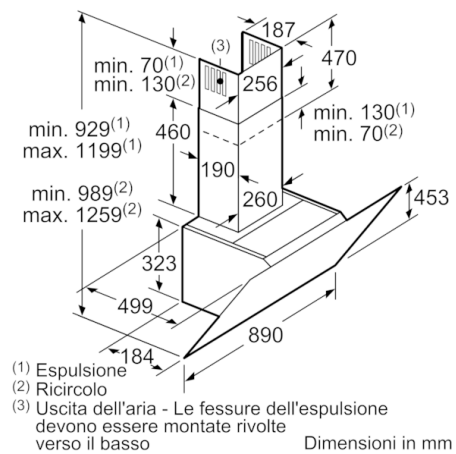

Dati tecnici

Tipologia :	Camino
Certificati di omologazione :	CE, Eurasian, Morocco, VDE
Lunghezza del cavo di alimentazione elettrica (cm) :	130
Altezza del prodotto senza camino (mm) :	323
Dist.min.dal fornello elettr. :	450
Dist.min.dal fornello gas :	600
Peso netto (kg) :	24.254
Tipo di controllo :	elettronico
Massima estrazione in output dell'aria (m ³ /h) :	416
Output di ricircolo con sovralimentazione :	615.0
Massimo output con aria di ricircolo (m ³ /h) :	409
Esrazione dell' aria con sovralimentatore (m ³ /h) :	700
Numero di luci :	2
Rumorosità (dB(A) re 1 pW) :	58
Diametro dello sbocco d'uscita dell'aria (mm) :	120 / 150
Materiale del filtro sporco :	Washable aluminium
Codice EAN :	4242002946764
Dati nominali collegamento elettrico (W) :	263
Corrente (A) :	10
Tensione (V) :	220-240
Frequenza (Hz) :	50; 60
Tipo di spina :	Schuko
Installazione :	Montaggio a parete

Design

- Vetro: vetro trasparente e bianco stampata
- Illuminazione dell'area di lavoro con 2 moduli a LED da 1,5 W
- Intensità della luce : 90 lux
- Colore temperatura: 3500 k
- Aspirazione nei bordi
- Filter protegge in vetro, Filtri metallici antigrasso

Informazioni tecniche

- Per montaggio a muro
 - Possibile caso di funzionamento senza canale
 - Dimensioni espulsione d`aria (HxBxT): 929-1199 x 890 x 499 mm
 - Dimensioni funzionamento a ricircolo con il modulo CleanAir (HxWxD):
1119 x 890 x 499 mm - montaggio con un camino esterno
1189-1459 x 890 x 499 mm - montaggio con camino telescopico
 - Dimensioni in modalità di ricircolo con camino (HxBxT):
989-1259 x 890 x 499 mm
 - Dimensioni dell'apparecchio combinazione con aria senza canale (AxLxP): 370 x 890 x 499 mm
 - Manicotto Ø 120/ 150 mm
 - Con pannello posteriore
 - Potenza totale: 263 W
- * In base al regolamento EU n ° 65/2014*

**Serie | 4, Cappa aspirante a muro, 90 cm,
bianco stampato
DWK97HM20**

Apparecchio in modalità ricircolo senza canale necessario set per ricircolo Dimensioni in mm

Dimensioni in mm