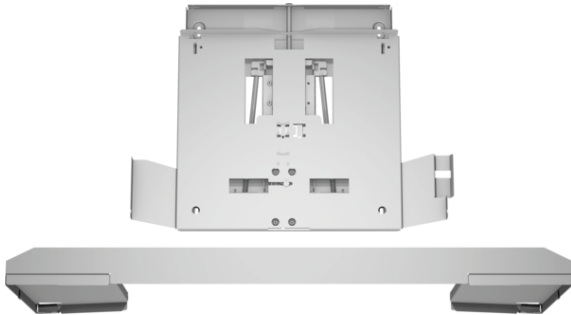

Accessori per cappe aspiranti DSZ4960

Dati tecnici

Dimensioni del prodotto imballato :	80 x 520 x 640 mm
Dimensioni pallet :	175.0 x 80.0 x 120.0
Numero standard di unità per pallet :	40
Peso netto :	3.9 kg
Peso lordo :	6.0 kg
Codice EAN :	4242002882529

4 242002 882529

Accessori per cappe aspiranti DSZ4960

Accessorio supplementare

- Combinabile con cappa aspirante telescopica
- La cornice d'abbassamento fa scomparire completamente la cappa aspirante telescopica nel mobile a pensile
- Montaggio direttamente sulla parete della cucina
- Adatto per: telescopico cappa 90 centimetri di larghezza