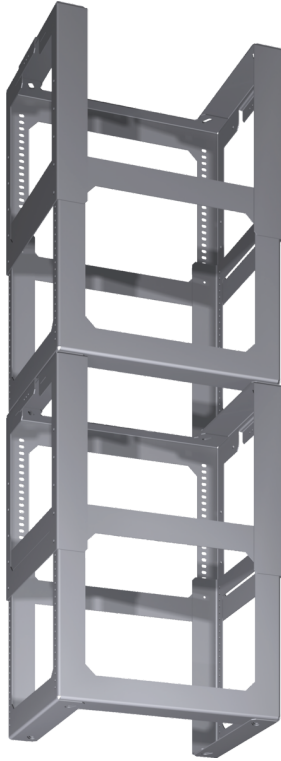

Accessori per cappe aspiranti DHZ1253

- Prolunga di montaggio per cappe ad isola
- Per un'altezza del camino di 1100 - 1500 mm. L'altezza totale del camino dipende dal tipo della cappa

Dati tecnici

Dimensioni del prodotto imballato: 455 x 335 x 690 mm
Dimensioni pallet: 200.0 x 80.0 x 120.0
Numero standard di unità per pallet: 12
Peso netto: 7.2 kg
Peso lordo: 9.2 kg
Codice EAN: 4242002510231

4 242002 510231

Accessori per cappe aspiranti DHZ1253