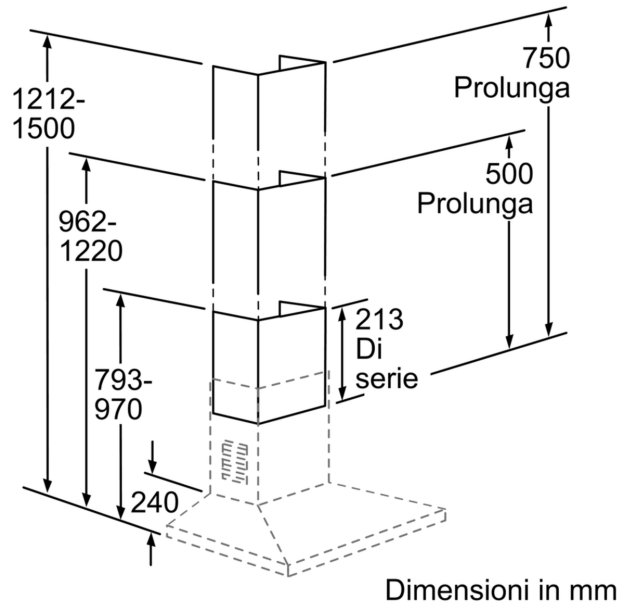

**Accessori per cappe aspiranti, 500  
mm  
DHZ1224**

- Telescopica 500 mm per camino a parete
- Max. 280 millimetri di estensione dell'apparecchio possibile
- Per un'altezza unità di 962 - 1220 mm
- Per un funzionamento espulsione o riciclaggio

---

**Dati tecnici**

Dimensioni del prodotto imballato: ..... 455 x 335 x 690 mm  
Dimensioni pallet: ..... 200.0 x 80.0 x 120.0  
Numero standard di unità per pallet: ..... 12  
Peso netto: ..... 1.5 kg  
Peso lordo: ..... 3.6 kg  
Codice EAN: ..... 4242002503974

---

4 242002 503974

**Accessori per cappe aspiranti, 500  
mm  
DHZ1224**

---

Dimensioni in mm

Dimensioni in mm