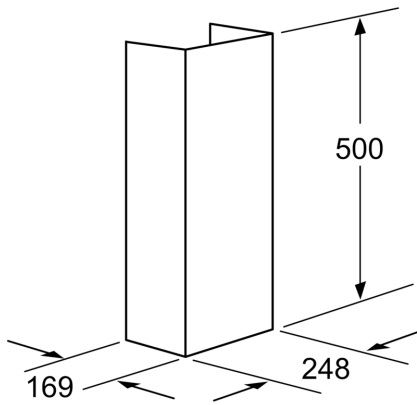

**Accessori per cappe aspiranti, 500  
mm  
DHZ1224**

- Telescopica 500 mm per camino a parete
- Max. 280 millimetri di estensione dell'apparecchio possibile
- Per un'altezza unità di 962 - 1220 mm
- Per un funzionamento espulsione o riciclaggio

---

**Dati tecnici**

Dimensioni del prodotto imballato: ..... 455 x 335 x 690 mm  
Dimensioni pallet: ..... 200.0 x 80.0 x 120.0  
Numero standard di unità per pallet: ..... 12  
Peso netto: ..... 1.5 kg  
Peso lordo: ..... 3.6 kg  
Codice EAN: ..... 4242002503974

---

4 242002 503974

**Accessori per cappe aspiranti, 500  
mm  
DHZ1224**

---

Dimensioni in mm

Dimensioni in mm