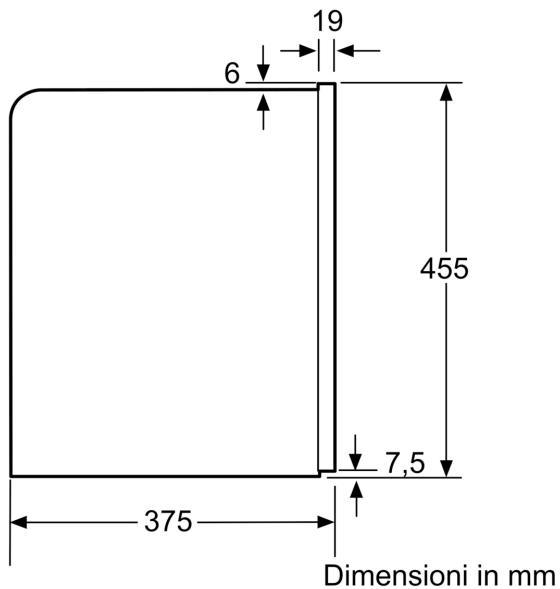

**Serie 8, Macchine da caffè
automatiche da incasso, Acciaio inox
CTL636ES6**

Il serbatoio dell'acqua e quello dei chicchi di caffè vengono estratti in avanti.
Altezza di montaggio consigliata 95-145 cm.