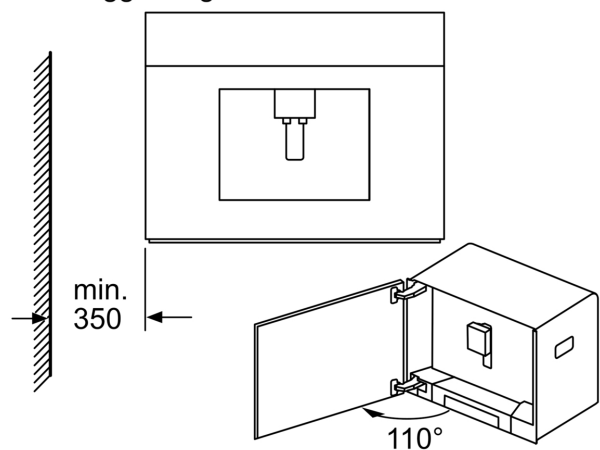

**Serie 8, Macchine da caffè
automatiche da incasso, Acciaio inox
CTL636ES6**

Il serbatoio dell'acqua e quello dei chicchi di caffè vengono estratti in avanti.
Altezza di montaggio consigliata 95-145 cm.

Il serbatoio dell'acqua e quello dei chicchi di caffè vengono estratti in avanti.
Altezza di montaggio consigliata 95-145 cm.
Dimensioni in mm

Montaggio angolare a sinistra

utilizzando una limitazione della cerniera di 92° (cod. pezzo di ricambio 00636455) la distanza minima alla parete è di soli 100 mm.
Dimensioni in mm