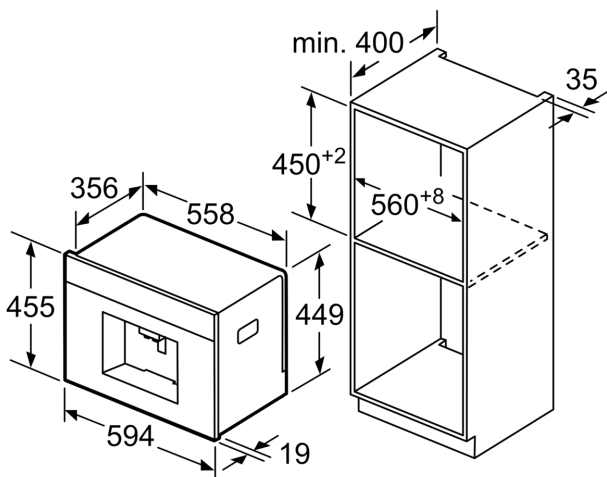

Il serbatoio dell'acqua e quello dei chicchi di caffè vengono estratti in avanti.
Altezza di montaggio consigliata 95-145 cm.
Dimensioni in mm