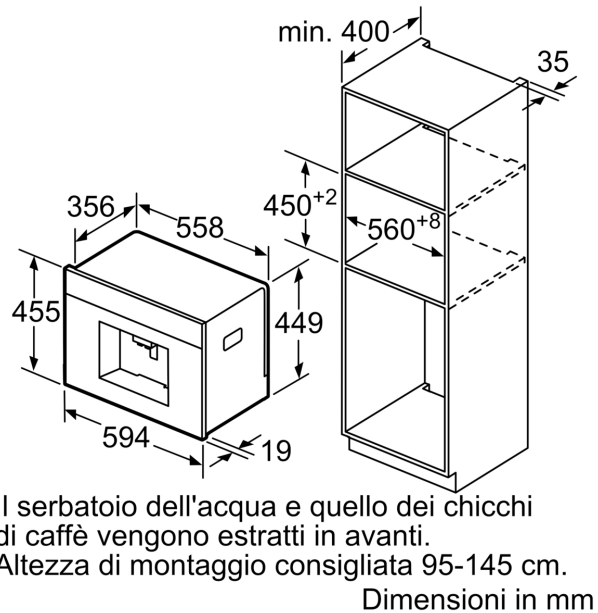

**Serie 8, Macchine da caffè
automatiche da incasso, Acciaio inox
CTL636ES6**

Il serbatoio dell'acqua e quello dei chicchi di caffè vengono estratti in avanti.
Altezza di montaggio consigliata 95-145 cm.