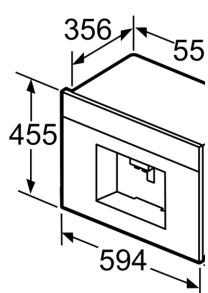

**Serie 8, Macchine da caffè
automatiche da incasso, Acciaio inox
CTL636ES1**

Il serbatoio dell'acqua
di caffè vengono
Altezza di monta