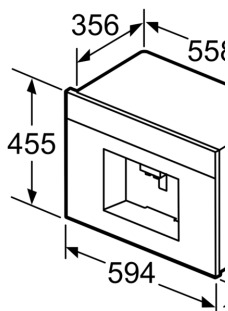

**Serie 8, Macchine da caffè
automatiche da incasso, Acciaio inox
CTL636ES1**

Il serbatoio dell'acqua
di caffè vengono
Altezza di monta

Il serbatoio dell'acqua
di caffè vengono
Altezza di monta

Montaggio angolare

utilizzando una lamina
di 92° (cod. pezzo
la distanza minima
100 mm.