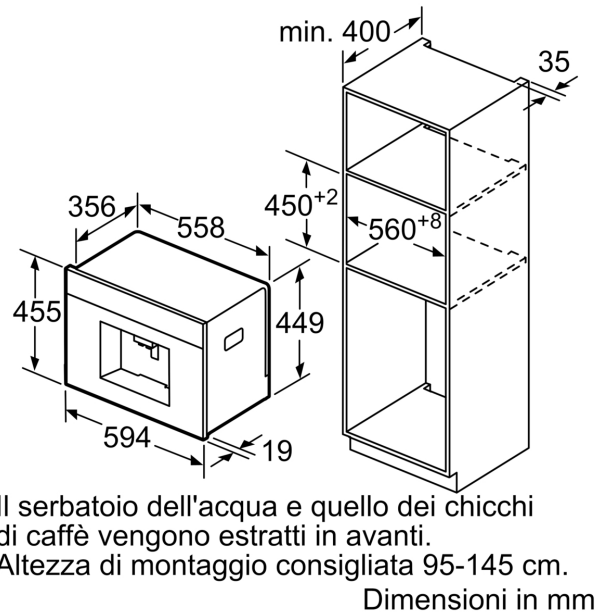

**Serie 8, Macchine da caffè
automatiche da incasso, Nero
CTL636EB6**