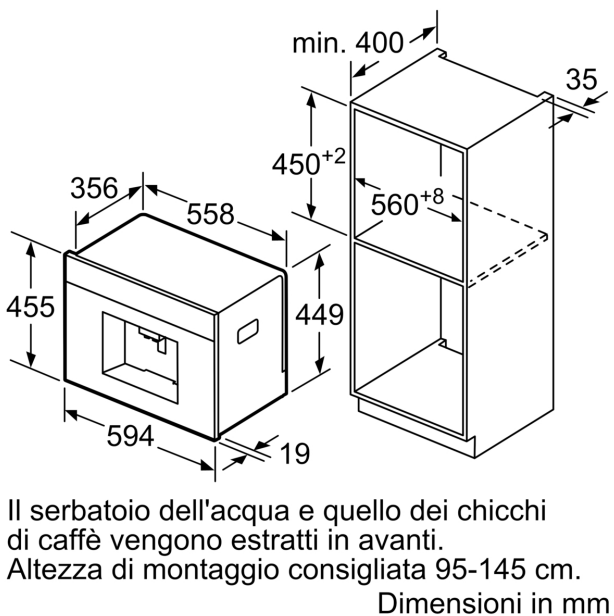

**Serie 8, Macchine da caffè
automatiche da incasso, Nero
CTL636EB6**