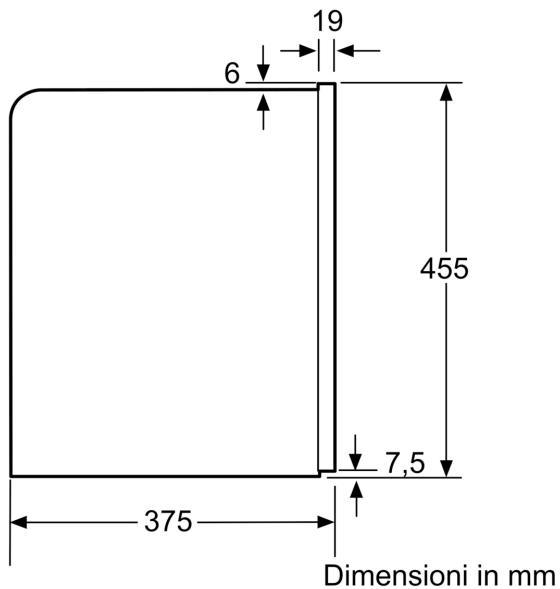

**Serie 8, Macchine da caffè
automatiche da incasso, Nero
CTL636EB6**