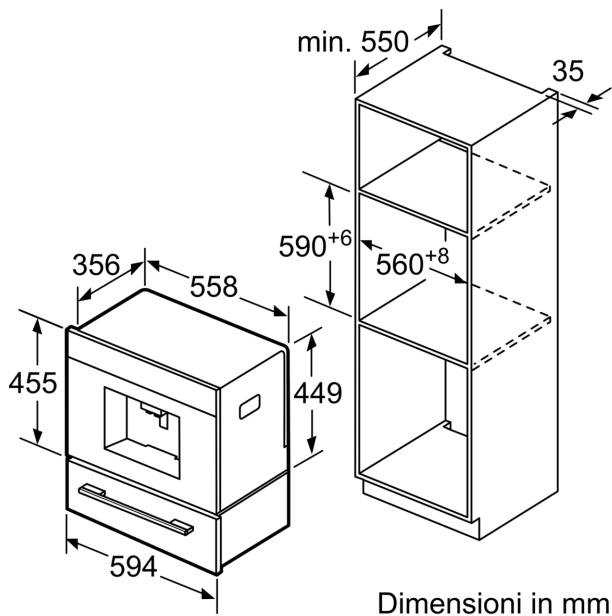

Dimensioni in mm