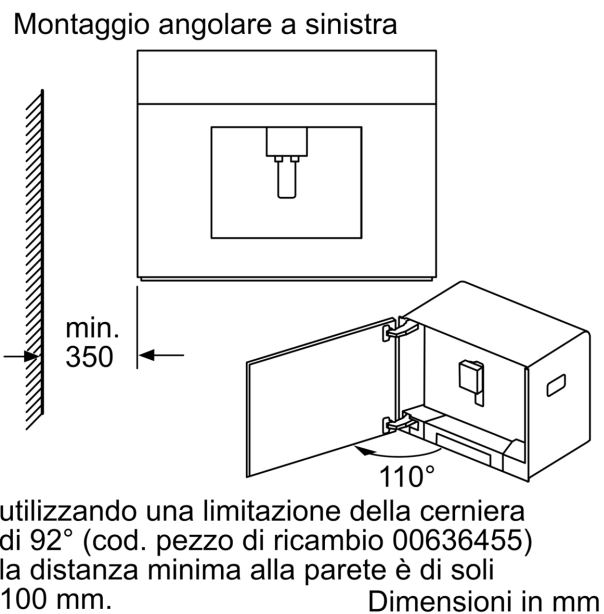

**Serie 8, Macchine da caffè
automatiche da incasso, Nero
CTL636EB6**