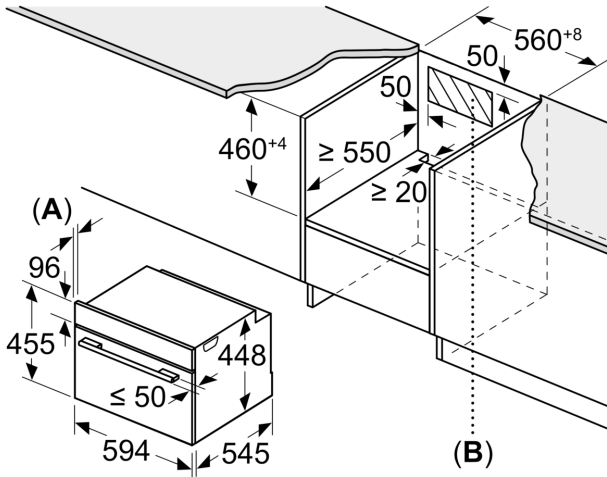

Informazioni tecniche

- Tensione: 220 - 240 V
- Lungh. cavo alimentazione: 150 cm
- Dimensioni apparecchi (AxLxP): 455 mm x 594 mm x 545 mm
- Dimensioni nicchia (AxLxP): 450 mm - 452 mm x 560 mm - 568 mm x 550 mm
- Potenza max. assorb. (elettr.): 3.1 kW
- Si prega di fare riferimento alle quote d'installazione mostrate nel disegno tecnico

**Serie 6, Microonde compatto da
incasso con funzione vapore, 60 x 45
cm, Acciaio inox
COA565GS0**

Dimensioni in mm

- A:** 19,5
B: spazio per l'allacciamento dell'apparecchio
400 x 200

Dimensioni in mm

Dimensioni in mm

Dimensioni in mm