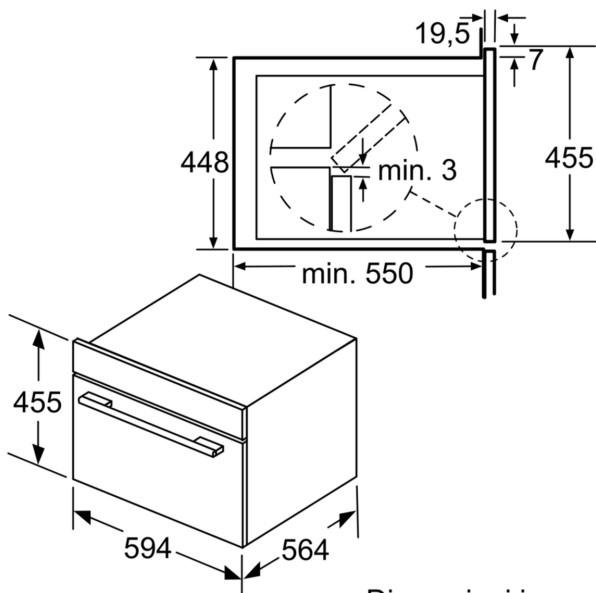

**Serie 6, Microonde compatto da
incasso con funzione vapore, 60 x 45
cm, Acciaio inox
COA565GS0**

Dati tecnici

Funzioni aggiuntive: Solo microonde
Tipo di controllo: elettronico
Dimensioni del prodotto: 455 x 594 x 545 mm
Dimensioni del vano cottura: 236.0 x 432.0 x 350 mm
Lunghezza del cavo di alimentazione elettrica: 150.0 cm
Peso netto: 35.1 kg
Peso lordo: 38.8 kg
Codice EAN: 4242005035434
Potenza max. microonde: 1000 W
Potenza: 3100 W
Corrente: 16 A
Tensione: 220-240 V
Frequenza: 50 Hz
Tipo di spina: Schuko
Accessori inclusi: 1 x Griglia di supporto, 1 x Teglia in vetro, 1 x
Vassoio per cottura a vapore

Informazioni tecniche

- Tensione: 220 - 240 V
- Lungh. cavo alimentazione: 150 cm
- Dimensioni apparecchi (AxLxP): 455 mm x 594 mm x 545 mm
- Dimensioni nicchia (AxLxP): 450 mm - 452 mm x 560 mm - 568 mm x 550 mm
- Potenza max. assorb. (elettr.): 3.1 kW
- Si prega di fare riferimento alle quote d'installazione mostrate nel disegno tecnico

**Serie 6, Microonde compatto da
incasso con funzione vapore, 60 x 45
cm, Acciaio inox
COA565GS0**

Dimensioni in mm

- A:** 19,5
B: spazio per l'allacciamento dell'apparecchio
400 x 200

Dimensioni in mm

Dimensioni in mm

Dimensioni in mm