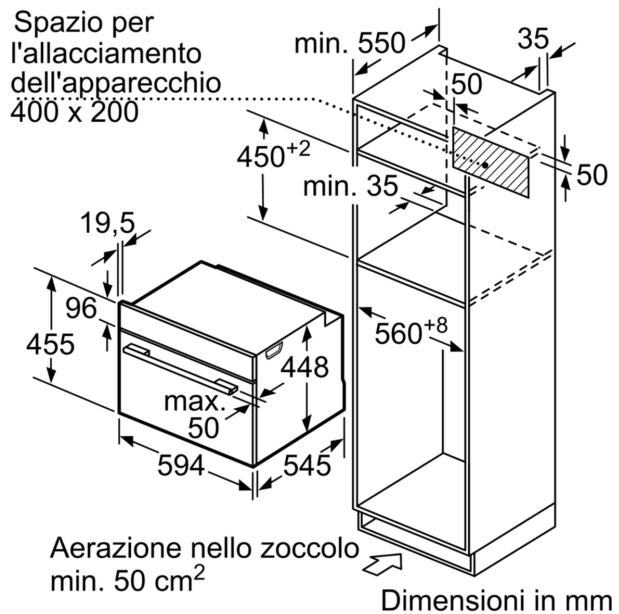

**Serie 6, Microonde compatto da
incasso con funzione vapore, 60 x 45
cm, Acciaio inox
COA565GS0**

Dati tecnici

Funzioni aggiuntive: Solo microonde
Tipo di controllo: elettronico
Dimensioni del prodotto: 455 x 594 x 545 mm
Dimensioni del vano cottura: 236.0 x 432.0 x 350 mm
Lunghezza del cavo di alimentazione elettrica: 150.0 cm
Peso netto: 35.1 kg
Peso lordo: 38.8 kg
Codice EAN: 4242005035434
Potenza max. microonde: 1000 W
Potenza: 3100 W
Corrente: 16 A
Tensione: 220-240 V
Frequenza: 50 Hz
Tipo di spina: Schuko
Accessori inclusi: 1 x Griglia di supporto, 1 x Teglia in vetro, 1 x
Vassoio per cottura a vapore

Informazioni tecniche

- Tensione: 220 - 240 V
- Lungh. cavo alimentazione: 150 cm
- Dimensioni apparecchi (AxLxP): 455 mm x 594 mm x 545 mm
- Dimensioni nicchia (AxLxP): 450 mm - 452 mm x 560 mm - 568 mm x 550 mm
- Potenza max. assorb. (elettr.): 3.1 kW
- Si prega di fare riferimento alle quote d'installazione mostrate nel disegno tecnico

**Serie 6, Microonde compatto da
incasso con funzione vapore, 60 x 45
cm, Acciaio inox
COA565GS0**

Dimensioni in mm

- A:** 19,5
B: spazio per l'allacciamento dell'apparecchio
400 x 200

Dimensioni in mm

Dimensioni in mm

Dimensioni in mm