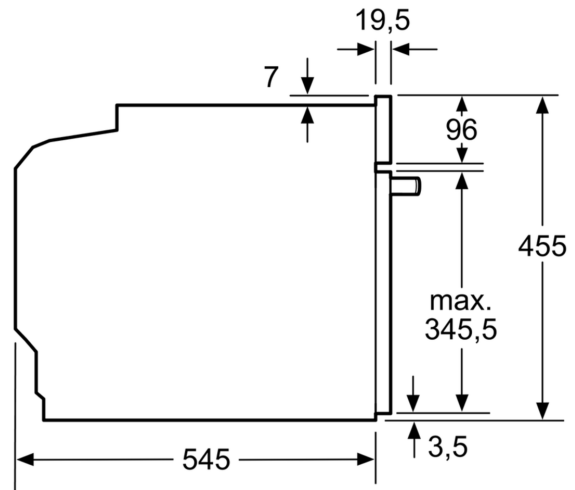

**Serie 6, Microonde compatto da
incasso con funzione vapore, 60 x 45
cm, Acciaio inox
COA565GS0**

Dati tecnici

Funzioni aggiuntive: Solo microonde
Tipo di controllo: elettronico
Dimensioni del prodotto: 455 x 594 x 545 mm
Dimensioni del vano cottura: 236.0 x 432.0 x 350 mm
Lunghezza del cavo di alimentazione elettrica: 150.0 cm
Peso netto: 35.1 kg
Peso lordo: 38.8 kg
Codice EAN: 4242005035434
Potenza max. microonde: 1000 W
Potenza: 3100 W
Corrente: 16 A
Tensione: 220-240 V
Frequenza: 50 Hz
Tipo di spina: Schuko
Accessori inclusi: 1 x Griglia di supporto, 1 x Teglia in vetro, 1 x
Vassoio per cottura a vapore

Informazioni tecniche

- Tensione: 220 - 240 V
- Lungh. cavo alimentazione: 150 cm
- Dimensioni apparecchi (AxLxP): 455 mm x 594 mm x 545 mm
- Dimensioni nicchia (AxLxP): 450 mm - 452 mm x 560 mm - 568 mm x 550 mm
- Potenza max. assorb. (elettr.): 3.1 kW
- Si prega di fare riferimento alle quote d'installazione mostrate nel disegno tecnico

**Serie 6, Microonde compatto da
incasso con funzione vapore, 60 x 45
cm, Acciaio inox
COA565GS0**

Dimensioni in mm

- A:** 19,5
B: spazio per l'allacciamento dell'apparecchio
400 x 200

Dimensioni in mm

Dimensioni in mm

Dimensioni in mm