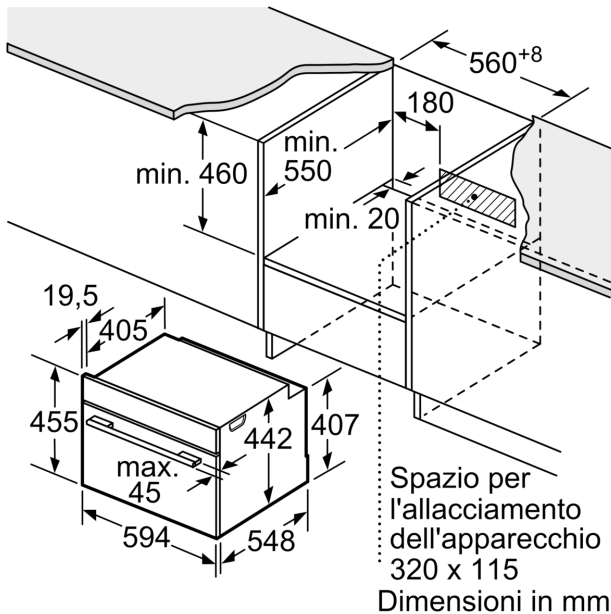

**Serie 8, Forno compatti da incasso
con funzione microonde, 60 x 45 cm,
Acciaio inox
CMG656BS1**