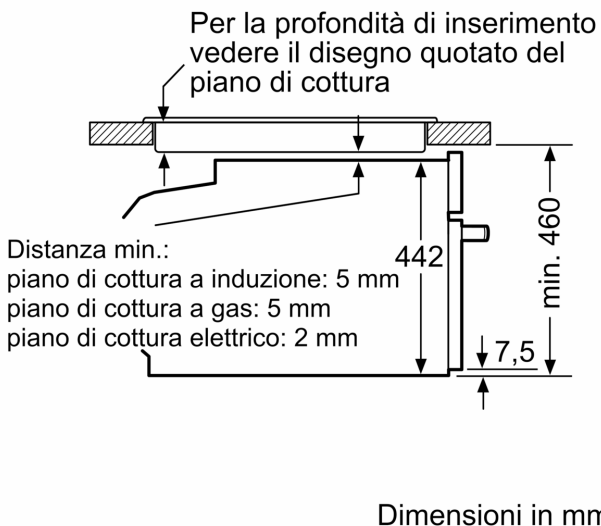

Montaggio con un piano di cottura.