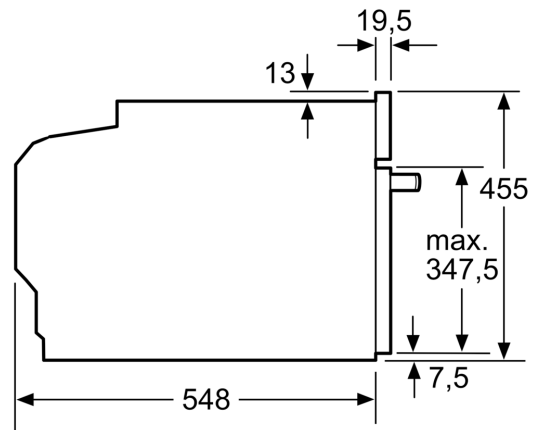

**Serie 8, Forno compatti da incasso
con funzione microonde, 60 x 45 cm,
Acciaio inox
CMG656BS1**